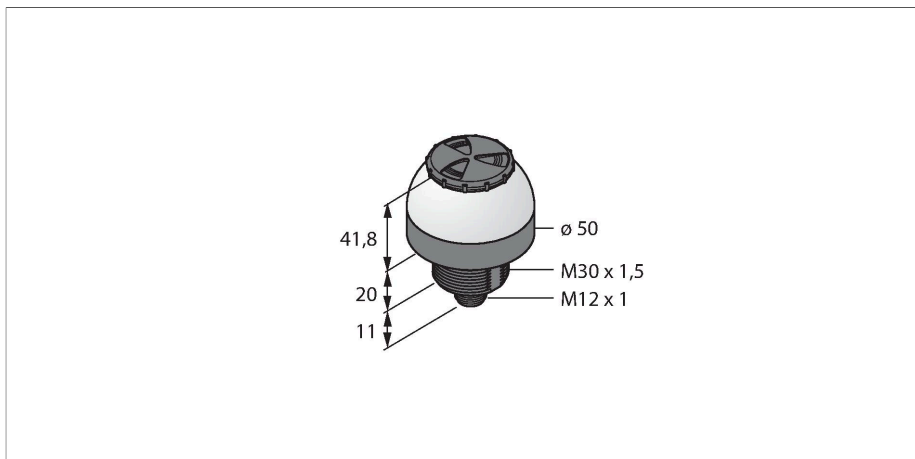

K50LGRALSYPQ

Wskaźniki LED – wskaźnik ostrzegawczy z sygnalizacją dźwiękową

Cechy charakterystyczne

- Wskaźnik LED widoczny ze wszystkich stron
- Sygnał ciągły: 94dB
- Możliwość indywidualnej kontroli
- Gwint M30 x 1,5
- Stopień ochrony IP67
- Wykonanie wielokolorowe: zielony (COL 1) / czerwony (COL 2) / żółty (COL 3)
- 5-pinowe złącze męskie M12 x 1
- Napięcie zasilania 12...30 VDC

Dane techniczne

Wymiary	Ø 50 x 73 mm
Materiał obudowy	Tworzywo sztuczne, PC Tworzywo termoplastyczne, Kat6 _A Czarny
Window material	Poliwęglan, rozproszone
Połączenie elektryczne	Złącze, M12 × 1, PVC
Liczba żył przewodu	5
Temperatura pracy	-20...+50 °C
Wilgotność względna	0...95 %
Stopień ochrony	IP67
Testy/aprobata	
Certyfikaty	CE, UL w wykazie

Rysunek wymiarowy

Typ

Nr kat.

RKC4.5T-2/TEL

6625016

Kabel połączeniowy, złącze żeńskie
M12, proste, 5-styk., długość kabla:
2 m, materiał powłoki: PVC, czarny;
aprobata cULus

WKC4.5T-2/TEL

6625028

Kabel połączeniowy, złącze żeńskie
M12, kątowe, 5-styk., długość kabla:
2 m, materiał powłoki: PVC, czarny;
aprobata cULus