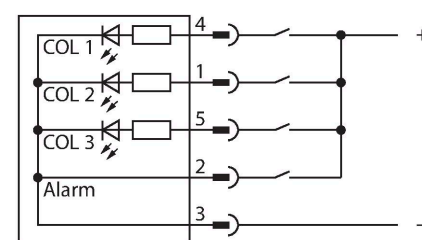

Schemat podłączenia

Zasada działania

LED posiada stopień ochrony IP67/ IP69k i przeznaczony jest do pracy w aplikacjach wewnątrz i na zewnątrz. Zależnie od podłączenia jeden z dwóch kolorów świeci w sposób stały tak długo, jak podawany jest stan wysoki na wejście PNP.

Dane techniczne

Typ	K50LGRALSYPQ
Nr kat.	3019118
Dane sygnału i wyświetlacza	
Cel	Wskaźnik świetlny LED
Funkcja	Oświetlenie punktowe
Rodzaj światła	zielony czerwony żółty
Możliwość ściemnienia	nie
Cechy koloru 1	Zielony, Stałe włączone
Cechy koloru 2	Czerwony
Cechy koloru 3	Żółty
Cechy koloru 4	Żółty
sygnał dźwiękowy	Ton stały, 94 dB
Cechy szczególne	Do mycia
Dane elektryczne	
Napięcie zasilania	12...30 V DC
Nominalny prąd zasilania DC	≤ 65 mA
Maks. pobór prądu na kolor	35 mA
Maksymalne bieżące zużycie sygnalizatora dźwiękowego	35 mA
Typ wejścia	PNP
Typowy czas odpowiedzi	< 1 ms
Dane mechaniczne	
kaskadowe	nie
Wykonanie	Półkula, K50L