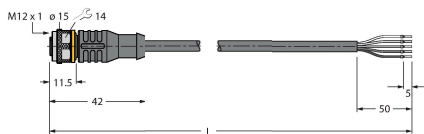

Rysunek wymiarowy

Typ

Nr kat.

RKC4.5T-2/TEL

6625016

Kabel połączeniowy, złącze żeńskie
M12, proste, 5-styk., długość kabla:
2 m, materiał powłoki: PVC, czarny;
aprobata cULus

WKC4.5T-2/TEL

6625028

Kabel połączeniowy, złącze żeńskie
M12, kątowe, 5-styk., długość kabla:
2 m, materiał powłoki: PVC, czarny;
aprobata cULus