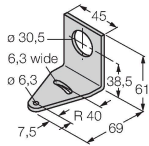

Dane techniczne

Wymiary	Ø 50 x 73 mm
Materiał obudowy	Tworzywo sztuczne, PC Tworzywo termoplastyczne, Kat6 _A Czarny
Window material	Poliwęglan, rozproszone
Połączenie elektryczne	Złącze, M12 × 1, PVC
Liczba żył przewodu	5
Temperatura pracy	-20...+50 °C
Wilgotność względna	0...95 %
Stopień ochrony	IP67
Testy/aprobata	
Certyfikaty	CE, UL w wykazie

Akcesoria

SMB30A

3032723

Uchwyt montażowy,
prostokątny, stal nierdzewna,
dla czujników z gwintem 30mm

SMB30SC

3052521

Uchwyt montażowy, czarny PBT,
dla czujników z gwintem 30 mm,
obrotowy

Akcesoria

Rysunek wymiarowy

Typ

Nr kat.

RKC4.5T-2/TEL

6625016

Kabel połączeniowy, złącze żeńskie
M12, proste, 5-styk., długość kabla:
2 m, materiał powłoki: PVC, czarny;
aprobata cULus

WKC4.5T-2/TEL

6625028

Kabel połączeniowy, złącze żeńskie
M12, kątowe, 5-styk., długość kabla:
2 m, materiał powłoki: PVC, czarny;
aprobata cULus