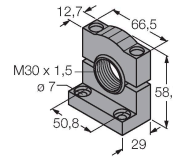

Dane techniczne

Wymiary	Ø 50 x 73 mm
Materiał obudowy	Tworzywo sztuczne, PC Tworzywo termoplastyczne, Kat6 _A Czarny
Window material	Poliwęglan, rozproszone
Połączenie elektryczne	Złącze, M12 × 1, PVC
Liczba żył przewodu	5
Temperatura pracy	-20...+50 °C
Wilgotność względna	0...95 %
Stopień ochrony	IP67
Testy/aprobata	
Certyfikaty	CE, UL w wykazie

Akcesoria

SMB30A

3032723

Uchwyt montażowy,
prostokątny, stal nierdzewna,
dla czujników z gwintem 30mm

SMB30SC

3052521

Uchwyt montażowy, czarny PBT,
dla czujników z gwintem 30 mm,
obrotowy

Akcesoria

Rysunek wymiarowy

Typ

Nr kat.

RKC4.5T-2/TEL

6625016

Kabel połączeniowy, złącze żeńskie
M12, proste, 5-styk., długość kabla:
2 m, materiał powłoki: PVC, czarny;
aprobata cULus

WKC4.5T-2/TEL

6625028

Kabel połączeniowy, złącze żeńskie
M12, kątowe, 5-styk., długość kabla:
2 m, materiał powłoki: PVC, czarny;
aprobata cULus