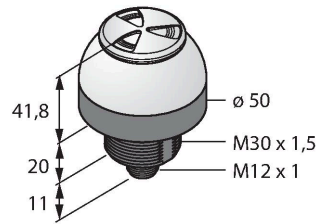

K50LGRASYPQ

Wskaźniki LED – wskaźnik ostrzegawczy z sygnalizacją dźwiękową

Cechy charakterystyczne

- Wskaźnik LED widoczny ze wszystkich stron
- Sygnał ciągły: 65dB
- Możliwość indywidualnej kontroli
- Gwint M30 x 1,5
- Stopień ochrony IP69K
- Wykonanie wielokolorowe: zielony (COL 1) / czerwony (COL 2) / żółty (COL 3)
- 5-pinowe złącze męskie M12 x 1
- Napięcie zasilania 12...30 VDC

Dane techniczne

Typ	K50LGRASYPQ
Nr kat.	3019124
Dane sygnału i wyświetlacza	
Cel	Wskaźnik świetlny LED
Funkcja	Oświetlenie punktowe
Rodzaj światła	zielony czerwony żółty
Możliwość ściemnienia	nie
Cechy koloru 1	Zielony, Stałe włączone
Cechy koloru 2	Czerwony
Cechy koloru 3	Żółty
Cechy koloru 4	Żółty
sygnał dźwiękowy	Ton stały, 65 dB
Cechy szczególne	Do mycia
Dane elektryczne	
Napięcie zasilania	12...30 V DC
Nominalny prąd zasilania DC	≤ 65 mA
Maks. pobór prądu na kolor	35 mA
Maksymalne bieżące zużycie sygnalizatora dźwiękowego	35 mA
Typ wejścia	PNP
Typowy czas odpowiedzi	< 1 ms
Dane mechaniczne	
kaskadowe	nie
Wykonanie	Półkula, K50L

Dane techniczne

Wymiary	Ø 50 x 73 mm
Materiał obudowy	Tworzywo sztuczne, PC PC, Kat6 _A Czarny
Window material	Poliwęglan, rozproszone
Połączenie elektryczne	Złącze, M12 × 1, PVC
Liczba żył przewodu	5
Temperatura pracy	-20...+50 °C
Wilgotność względna	0...95 %
Stopień ochrony	IP67 IP69
Testy/aprobaty	
Certyfikaty	CE, UL w wykazie

Akcesoria

Rysunek wymiarowy	Typ	Nr kat.	
	RKC4.5T-2/TEL	6625016	Kabel połączeniowy, złącze żeńskie M12, proste, 5-styk., długość kabla: 2 m, materiał powłoki: PVC, czarny; aprobata cULus
	WKC4.5T-2/TEL	6625028	Kabel połączeniowy, złącze żeńskie M12, kątowe, 5-styk., długość kabla: 2 m, materiał powłoki: PVC, czarny; aprobata cULus