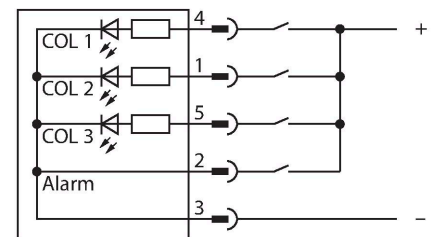

Schemat podłączenia

Zasada działania

LED posiada stopień ochrony IP67/ IP69k i przeznaczony jest do pracy w aplikacjach wewnątrz i na zewnątrz. Zależnie od podłączenia jeden z dwóch kolorów świeci w sposób stały tak długo, jak podawany jest stan wysoki na wejście PNP.

Dane techniczne

Typ	K50LGRASYPQ
Nr kat.	3019124
Dane sygnału i wyświetlacza	
Cel	Wskaźnik świetlny LED
Funkcja	Oświetlenie punktowe
Rodzaj światła	zielony czerwony żółty
Możliwość ściemnienia	nie
Cechy koloru 1	Zielony, Stałe włączone
Cechy koloru 2	Czerwony
Cechy koloru 3	Żółty
Cechy koloru 4	Żółty
sygnał dźwiękowy	Ton stały, 65 dB
Cechy szczególne	Do mycia
Dane elektryczne	
Napięcie zasilania	12...30 V DC
Nominalny prąd zasilania DC	≤ 65 mA
Maks. pobór prądu na kolor	35 mA
Maksymalne bieżące zużycie sygnalizatora dźwiękowego	35 mA
Typ wejścia	PNP
Typowy czas odpowiedzi	< 1 ms
Dane mechaniczne	
kaskadowe	nie
Wykonanie	Półkula, K50L