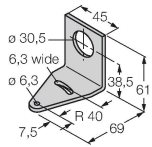

Dane techniczne

IP69

Testy/aprobaty

Certyfikaty

CE, cULus w wykazie

Akcesoria

SMB30A

3032723

Uchwyt montażowy, prostopadłościenny, stal nierdzewna, dla czujników z gwintem 30mm