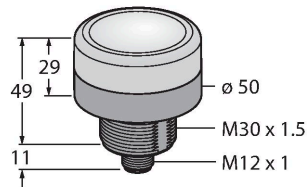

### Cechy charakterystyczne

- Wskaźnik LED widoczny ze wszystkich stron
- Widok z boku
- Możliwość indywidualnej kontroli
- Gwint M30x1,5
- Stopień ochrony IP67
- Wykonanie jednokolorowe: Zielony (COL 1)
- Złącze męskie M12x1
- Napięcie zasilania 12...30 VDC

### Dane techniczne

Typ	K50BLGXXPQ
Nr kat.	3020092
<b>Dane sygnału i wyświetlacza</b>	
Cel	Wskaźnik świetlny LED
Funkcja	Oświetlenie punktowe
Rodzaj światła	zielony
Trwałość diody LED (L70)	50000 h
Możliwość ściemnienia	nie
Cechy koloru 1	Zielony, Stale włączony
Cechy szczególne	Do mycia
<b>Dane elektryczne</b>	
Napięcie zasilania	12...30 V DC
Nominalny prąd zasilania DC	≤ 140 mA
Maks. pobór prądu na kolor	140 mA
Typ wejścia	PNP
Typowy czas odpowiedzi	< 7 ms
<b>Dane mechaniczne</b>	
kaskadowe	nie
Wykonanie	Element aktywujący, K50BL
Wymiary	Ø 50 x 60 mm
Materiał obudowy	Tworzywo sztuczne, PC, Kat6 <sub>A</sub> , Czarny
Window material	Poliwęglan, przezroczysty
Połączenie elektryczne	Złącze, M12 × 1, PVC
Liczba żył przewodu	4
Temperatura pracy	-40...+50 °C
Wilgotność względna	0...90 %
Stopień ochrony	IP67

## Akcesoria

Rysunek wymiarowy

Typ

Nr kat.

RKC4.4T-2/TEL

6625013

Kabel połączeniowy, złącze żeńskie M12, proste, 4-styk., długość kabla: 2 m, materiał powłoki: PVC, czarny; aprobata cULus

WKC4.4T-2/TEL

6625025

Kabel połączeniowy, złącze żeńskie M12, kątowe, 4-styk., długość kabla: 2 m, materiał powłoki: PVC, czarny; aprobata cULus