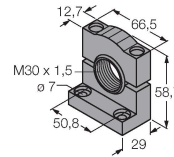

## Akcesoria

SMB30A

3032723

Uchwyt montażowy, prostopadłościenny, stal nierdzewna, dla czujników z gwintem 30mm

SMB30SC

3052521

Uchwyt montażowy, czarny PBT, dla czujników z gwintem 30 mm, obrotowy

## Akcesoria

Rysunek wymiarowy

Typ

Nr kat.

RKC4.4T-2/TEL

6625013

Kabel połączeniowy, złącze żeńskie M12, proste, 4-styk., długość kabla: 2 m, materiał powłoki: PVC, czarny; aprobata cULus

WKC4.4T-2/TEL