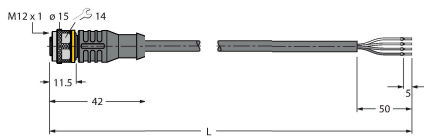

## Akcesoria

Rysunek wymiarowy

Typ

Nr kat.

RKC4.4T-2/TEL

6625013

Kabel połączeniowy, złącze żeńskie M12, proste, 4-styk., długość kabla: 2 m, materiał powłoki: PVC, czarny; aprobata cULus

WKC4.4T-2/TEL

6625025

Kabel połączeniowy, złącze żeńskie M12, kątowe, 4-styk., długość kabla: 2 m, materiał powłoki: PVC, czarny; aprobata cULus