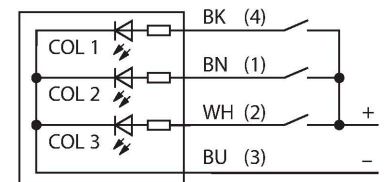

Schemat podłączenia

Zasada działania

LED posiada stopień ochrony IP67/ IP69k i przeznaczony jest do pracy w aplikacjach wewnątrz i na zewnątrz. Zależnie od podłączenia jeden z dwóch kolorów świeci w sposób stały tak długo, jak podawany jest stan wysoki na wejście PNP.

Dane techniczne

Typ	K50BLGXXPQ
Nr kat.	3020092
Dane sygnału i wyświetlacza	
Cel	Wskaźnik świetlny LED
Funkcja	Oświetlenie punktowe
Rodzaj światła	zielony
Trwałość diody LED (L70)	50000 h
Możliwość ściemnienia	nie
Cechy koloru 1	Zielony, Stale włączony
Cechy szczególne	Do mycia
Dane elektryczne	
Napięcie zasilania	12...30 V DC
Nominalny prąd zasilania DC	≤ 140 mA
Maks. pobór prądu na kolor	140 mA
Typ wejścia	PNP
Typowy czas odpowiedzi	< 7 ms
Dane mechaniczne	
kaskadowe	nie
Wykonanie	Element aktywujący, K50BL
Wymiary	Ø 50 x 60 mm
Materiał obudowy	Tworzywo sztuczne, PC, Kat6_A, Czarny
Window material	Poliwęglan, przezroczysty
Połączenie elektryczne	Złącze, M12 × 1, PVC
Liczba żył przewodu	4
Temperatura pracy	-40...+50 °C
Wilgotność względna	0...90 %
Stopień ochrony	IP67