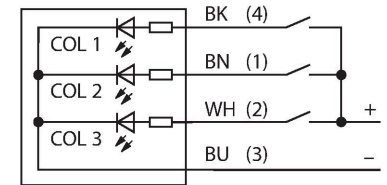

S18LYXXPQP

Wskaźniki LED – wskaźnik ostrzegawczy

Cechy charakterystyczne

- Wskaźnik LED widoczny ze wszystkich stron
- Możliwość indywidualnej kontroli
- Gwint M18x1
- Stopień ochrony IP67 / IP69K
- Materiały odporne na UV
- Pobór prądu na kolor LED: maks. 25 mA
- Wykonanie jednokolorowe: Żółty (COL 1)
- Przewód z męskim złączem M12 x 1
- Napięcie zasilania 10...30 VDC

Schemat podłączenia

Zasada działania

Oświetlenie ostrzegawcze LED ma stopień ochrony IP67/IP69K i jest przeznaczone do zastosowań wewnątrz pomieszczeń i na zewnątrz. Obudowa z tworzywa sztucznego jest odporna na promienie UV. Powierzchnia emitująca światło jest widoczna pod kątem 180° względem powierzchni instalacji. Unikatowy kolor szary w stanie wyłączenia pozwala na dobrą identyfikację nawet przy świetle słonecznym. Zależnie od podłączenia jedna z trzech kolorowych diod LED jest włączona przy obecności sygnału wejściowego.

Dane techniczne

Typ	S18LYXXPQP
Nr kat.	3020990
Dane sygnału i wyświetlacza	
Cel	Wskaźnik świetlny LED
Funkcja	Oświetlenie punktowe
Rodzaj światła	żółty
Możliwość ściemnienia	nie
Cechy koloru 1	Żółty, Stałe włączone, 0.8 lm
Cechy szczególne	Do mycia
Dane elektryczne	
Napięcie zasilania	10...30 V DC
Nominalny prąd zasilania DC	≤ 25 mA
Maks. pobór prądu na kolor	25 mA
Typ wejścia	PNP
Typowy czas odpowiedzi	< 1 ms
Dane mechaniczne	
kaskadowe	nie
Wykonanie	Cylindryczne gwintowane, S18L
Wymiary	Ø 23.5 x 35.7 mm
Materiał obudowy	Tworzywo sztuczne, PC, Kat6 _A , Czarny
Window material	Poliwęglan, rozproszone
Połączenie elektryczne	Kabel ze złączem, M12 × 1, 0.15 m, PVC
Liczba żył przewodu	4
Temperatura pracy	-40...+50 °C
Stopień ochrony	IP67 IP69