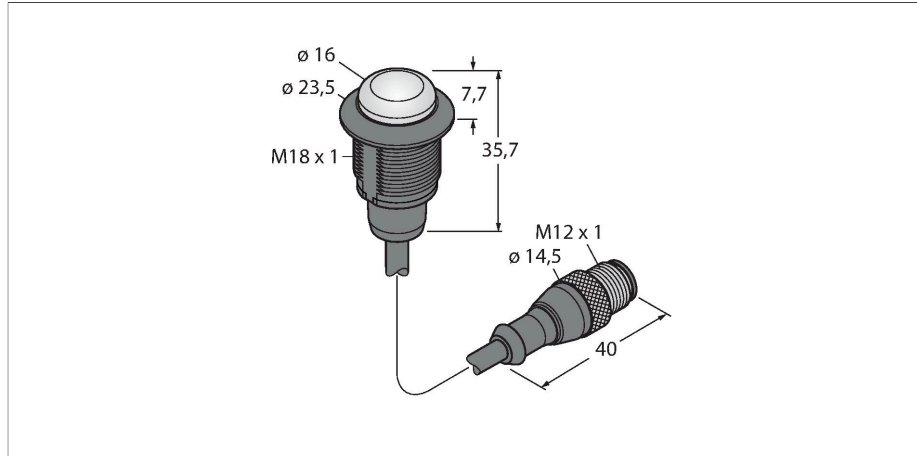

S18LYXXPQP

Wskaźniki LED – wskaźnik ostrzegawczy

Cechy charakterystyczne

- Wskaźnik LED widoczny ze wszystkich stron
- Możliwość indywidualnej kontroli
- Gwint M18x1
- Stopień ochrony IP67 / IP69K
- Materiały odporne na UV
- Pobór prądu na kolor LED: maks. 25 mA
- Wykonanie jednokolorowe: Żółty (COL 1)
- Przewód z męskim złączem M12 x 1
- Napięcie zasilania 10...30 VDC

Dane techniczne

Typ	S18LYXXPQP
Nr kat.	3020990
Dane sygnału i wyświetlacza	
Cel	Wskaźnik świetlny LED
Funkcja	Oświetlenie punktowe
Rodzaj światła	żółty
Możliwość ściemnienia	nie
Cechy koloru 1	Żółty, Stałe włączone, 0.8 lm
Cechy szczególne	Do mycia
Dane elektryczne	
Napięcie zasilania	10...30 V DC
Nominalny prąd zasilania DC	≤ 25 mA
Maks. pobór prądu na kolor	25 mA
Typ wejścia	PNP
Typowy czas odpowiedzi	< 1 ms
Dane mechaniczne	
kaskadowe	nie
Wykonanie	Cylindryczne gwintowane, S18L
Wymiary	Ø 23.5 x 35.7 mm
Materiał obudowy	Tworzywo sztuczne, PC, Kat6 _A , Czarny
Window material	Poliwęglan, rozproszone
Połączenie elektryczne	Kabel ze złączem, M12 × 1, 0.15 m, PVC
Liczba żył przewodu	4
Temperatura pracy	-40...+50 °C
Stopień ochrony	IP67 IP69

Dane techniczne

Testy/aprobaty

Certyfikaty CE, UL w wykazie

Akcesoria

Rysunek wymiarowy	Typ	Nr kat.	
	RKC4.4T-2/TEL	6625013	Kabel połączeniowy, złącze żeńskie M12, proste, 4-styk., długość kabla: 2 m, materiał powłoki: PVC, czarny; aprobata cULus
	WKC4.4T-2/TEL	6625025	Kabel połączeniowy, złącze żeńskie M12, kątowe, 4-styk., długość kabla: 2 m, materiał powłoki: PVC, czarny; aprobata cULus