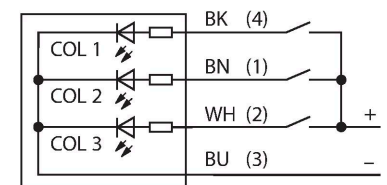

S18LBXXPQP

Wskaźniki LED – wskaźnik ostrzegawczy

Cechy charakterystyczne

- Wskaźnik LED widoczny ze wszystkich stron
- Możliwość indywidualnej kontroli
- Gwint M18x1
- Stopień ochrony IP67 / IP69K
- Materiały odporne na UV
- Pobór prądu na kolor LED: maks. 25 mA
- Wykonanie jednokolorowe: niebieski (COL 1)
- Przewód z męskim złączem M12 x 1
- Napięcie zasilania 10...30 VDC

Schemat podłączenia

Zasada działania

Oświetlenie ostrzegawcze LED ma stopień ochrony IP67/IP69K i jest przeznaczone do zastosowań wewnątrz pomieszczeń i na zewnątrz. Obudowa z tworzywa sztucznego jest odporna na promienie UV. Powierzchnia emitująca światło jest widoczna pod kątem 180° względem powierzchni instalacji. Unikatowy kolor szary w stanie wyłączenia pozwala na dobrą identyfikację nawet przy świetle słonecznym. Zależnie od podłączenia jedna z trzech kolorowych diod LED jest włączona przy obecności sygnału wejściowego.

Dane techniczne

Typ	S18LBXXPQP
Nr kat.	3020991
Dane sygnału i wyświetlacza	
Cel	Wskaźnik świetlny LED
Funkcja	Oświetlenie punktowe
Rodzaj światła	niebieski
Możliwość ściemnienia	nie
Cechy koloru 1	Niebieski, Stałe włączony, 0.6 lm
Cechy szczególne	Do mycia
Dane elektryczne	
Napięcie zasilania	10...30 V DC
Nominalny prąd zasilania DC	≤ 25 mA
Maks. pobór prądu na kolor	25 mA
Typ wejścia	PNP
Typowy czas odpowiedzi	< 1 ms
Dane mechaniczne	
kaskadowe	nie
Wykonanie	Cylindryczne gwintowane, S18L
Wymiary	Ø 23.5 x 35.7 mm
Materiał obudowy	Tworzywo sztuczne, PC, Kat6 _A , Czarny
Window material	Poliwęglan, rozproszone
Połączenie elektryczne	Kabel ze złączem, M12 × 1, 0.15 m, PVC
Liczba żył przewodu	4
Temperatura pracy	-40...+50 °C
Stopień ochrony	IP67 IP69