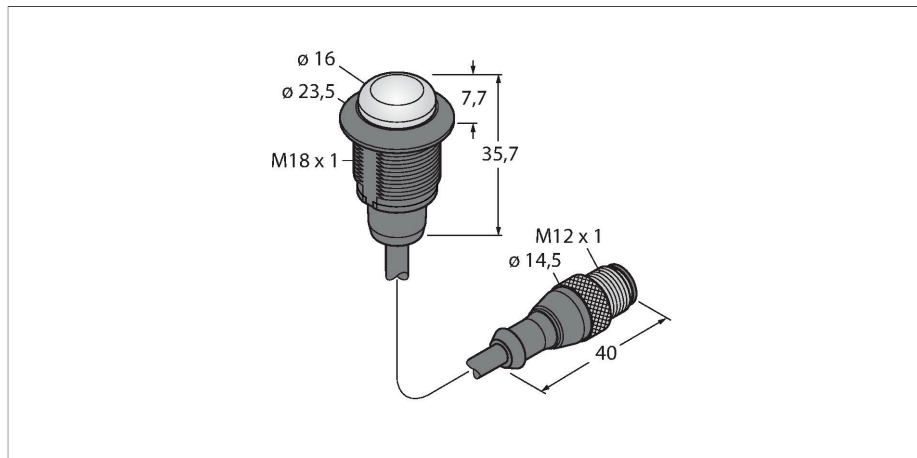

S18LBXXPQP

Wskaźniki LED – wskaźnik ostrzegawczy

Cechy charakterystyczne

- Wskaźnik LED widoczny ze wszystkich stron
- Możliwość indywidualnej kontroli
- Gwint M18x1
- Stopień ochrony IP67 / IP69K
- Materiały odporne na UV
- Pobór prądu na kolor LED: maks. 25 mA
- Wykonanie jednokolorowe: niebieski (COL 1)
- Przewód z męskim złączem M12 x 1
- Napięcie zasilania 10...30 VDC

Dane techniczne

Typ	S18LBXXPQP
Nr kat.	3020991
Dane sygnału i wyświetlacza	
Cel	Wskaźnik świetlny LED
Funkcja	Oświetlenie punktowe
Rodzaj światła	niebieski
Możliwość ściemnienia	nie
Cechy koloru 1	Niebieski, Stałe włączony, 0.6 lm
Cechy szczególne	Do mycia
Dane elektryczne	
Napięcie zasilania	10...30 V DC
Nominalny prąd zasilania DC	≤ 25 mA
Maks. pobór prądu na kolor	25 mA
Typ wejścia	PNP
Typowy czas odpowiedzi	< 1 ms
Dane mechaniczne	
kaskadowe	nie
Wykonanie	Cylindryczne gwintowane, S18L
Wymiary	Ø 23.5 x 35.7 mm
Materiał obudowy	Tworzywo sztuczne, PC, Kat6 _A , Czarny
Window material	Poliwęglan, rozproszone
Połączenie elektryczne	Kabel ze złączem, M12 × 1, 0.15 m, PVC
Liczba żył przewodu	4
Temperatura pracy	-40...+50 °C
Stopień ochrony	IP67 IP69

Dane techniczne

Testy/aprobaty

Certyfikaty CE, UL w wykazie

Akcesoria

Rysunek wymiarowy	Typ	Nr kat.	
	RKC4.4T-2/TEL	6625013	Kabel połączeniowy, złącze żeńskie M12, proste, 4-styk., długość kabla: 2 m, materiał powłoki: PVC, czarny; aprobata cULus
	WKC4.4T-2/TEL	6625025	Kabel połączeniowy, złącze żeńskie M12, kątowe, 4-styk., długość kabla: 2 m, materiał powłoki: PVC, czarny; aprobata cULus