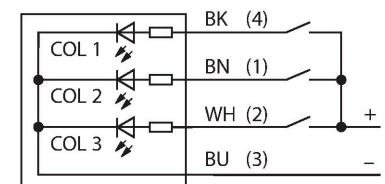

CL50RXXPQ

Wskaźniki LED – kolumna świetlna

Cechy charakterystyczne

- Kolumna świetlna LED
- Możliwość indywidualnej kontroli
- Gwint M30x1,5
- Stopień ochrony IP67
- Wykonanie jednokolorowe: Czerwony (COL 1)
- Złącze M12 x 1
- Napięcie zasilania 18...30 V DC

Schemat podłączenia

Zasada działania

Wskaźnik wielofunkcyjny/wielokolorowy. Wytrzymała i ekonomiczna kolumna świetlna LED, prosta w montażu. Czytelne dla operatora podświetlane segmenty informujące o stanie systemu. Wyświetlanie do 3 kolorów. Urządzenie kompaktowe, brak kontrolera. Bez potrzeby składania. Schemat podłączenia przedstawia konfigurację wejścia PNP. Do urządzeń dołączona jest instrukcja ze szczegółowymi informacjami dotyczącymi połączenia.

Dane techniczne

Typ	CL50RXXPQ
Nr kat.	3029002
Dane sygnału i wyświetlacza	
Cel	Wskaźnik świetlny LED
Funkcja	Kolumna świetlna
Rodzaj światła	czerwony
Możliwość ściemnienia	nie
Cechy koloru 1	Czerwony, Stałe włączone, 38 lm
Dane elektryczne	
Napięcie zasilania	18...30 V DC
Nominalny prąd zasilania DC	≤ 100 mA
Maks. pobór prądu na kolor	100 mA
Typ wejścia	PNP
Typowy czas odpowiedzi	< 10 ms
Dane mechaniczne	
kaskadowe	nie
Wykonanie	Gładki cylinder, CL50
Wymiary	Ø 50 x 114.2 mm
Materiał obudowy	Tworzywo sztuczne, ABS/poliwęglan, Kat6 _A Czarny
Window material	Poliwęglan, rozproszone
Połączenie elektryczne	Złącze, M12 x 1, PVC
Liczba żył przewodu	4
Temperatura pracy	-40...+50 °C
Wilgotność względna	0...95 %
Stopień ochrony	IP67

Kabel połączeniowy, złącze żeńskie M12, proste, 4-styk., długość kabla: 2 m, materiał powłoki: PVC, czarny; aprobata cULus

WKC4.4T-2/TEL

6625025

Kabel połączeniowy, złącze żeńskie M12, kątowe, 4-styk., długość kabla: 2 m, materiał powłoki: PVC, czarny; aprobata cULus