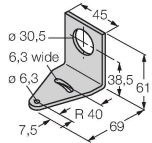

Dane techniczne

Typ	CL50RXXPQ
Nr kat.	3029002
Dane sygnału i wyświetlacza	
Cel	Wskaźnik świetlny LED
Funkcja	Kolumna świetlna
Rodzaj światła	czerwony
Możliwość ściemnienia	nie
Cechy koloru 1	Czerwony, Stałe włączone, 38 lm
Dane elektryczne	
Napięcie zasilania	18...30 V DC
Nominalny prąd zasilania DC	≤ 100 mA
Maks. pobór prądu na kolor	100 mA
Typ wejścia	PNP
Typowy czas odpowiedzi	< 10 ms
Dane mechaniczne	
kaskadowe	nie
Wykonanie	Gładki cylinder, CL50
Wymiary	Ø 50 x 114.2 mm
Materiał obudowy	Tworzywo sztuczne, ABS/poliwęglan, Kat6 _A Czarny
Window material	Poliwęglan, rozproszone
Połączenie elektryczne	Złącze, M12 x 1, PVC
Liczba żył przewodu	4
Temperatura pracy	-40...+50 °C
Wilgotność względna	0...95 %
Stopień ochrony	IP67

Dane techniczne

Testy/aprobaty

Certyfikaty CE, UL w wykazie

Akcesoria

SMB30A

3032723

Uchwyt montażowy, prostokątny, stal nierdzewna, dla czujników z gwintem 30mm

SMB30SC

3052521

Uchwyt montażowy, czarny PBT, dla czujników z gwintem 30 mm, obrotowy

Akcesoria

Rysunek wymiarowy

Typ

Nr kat.

RKC4.4T-2/TEL

6625013

Kabel połączeniowy, złącze żeńskie M12, proste, 4-styk., długość kabla: 2 m, materiał powłoki: PVC, czarny; aprobata cULus

WKC4.4T-2/TEL

6625025

Kabel połączeniowy, złącze żeńskie M12, kątowe, 4-styk., długość kabla: 2 m, materiał powłoki: PVC, czarny; aprobata cULus