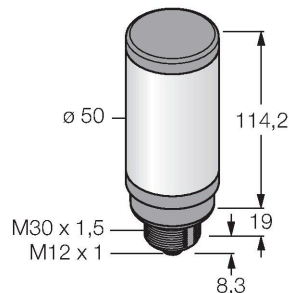

CL50RXXPQ

Wskaźniki LED – kolumna świetlna

Cechy charakterystyczne

- Kolumna świetlna LED
- Możliwość indywidualnej kontroli
- Gwint M30x1,5
- Stopień ochrony IP67
- Wykonanie jednokolorowe: Czerwony (COL 1)
- Złącze M12 x 1
- Napięcie zasilania 18...30 V DC

Schemat podłączenia

Zasada działania

Wskaźnik wielofunkcyjny/wielokolorowy. Wytrzymała i ekonomiczna kolumna świetlna LED, prosta w montażu. Czytelne dla operatora podświetlane segmenty informujące o stanie systemu. Wyświetlanie do 3 kolorów. Urządzenie kompaktowe, brak kontrolera. Bez potrzeby składania. Schemat podłączenia przedstawia konfigurację wejścia PNP. Do urządzeń dołączona jest instrukcja ze szczegółowymi informacjami dotyczącymi połączenia.

Dane techniczne

Typ	CL50RXXPQ
Nr kat.	3029002
Dane sygnału i wyświetlacza	
Cel	Wskaźnik świetlny LED
Funkcja	Kolumna świetlna
Rodzaj światła	czerwony
Możliwość ściemnienia	nie
Cechy koloru 1	Czerwony, Stałe włączone, 38 lm
Dane elektryczne	
Napięcie zasilania	18...30 V DC
Nominalny prąd zasilania DC	≤ 100 mA
Maks. pobór prądu na kolor	100 mA
Typ wejścia	PNP
Typowy czas odpowiedzi	< 10 ms
Dane mechaniczne	
kaskadowe	nie
Wykonanie	Gładki cylinder, CL50
Wymiary	Ø 50 x 114.2 mm
Materiał obudowy	Tworzywo sztuczne, ABS/poliwęglan, Kat6 _A Czarny
Window material	Poliwęglan, rozproszone
Połączenie elektryczne	Złącze, M12 x 1, PVC
Liczba żył przewodu	4
Temperatura pracy	-40...+50 °C
Wilgotność względna	0...95 %
Stopień ochrony	IP67

Kabel połączeniowy, złącze żeńskie M12, proste, 4-styk., długość kabla: 2 m, materiał powłoki: PVC, czarny; aprobata cULus

WKC4.4T-2/TEL

6625025

Kabel połączeniowy, złącze żeńskie M12, kątowe, 4-styk., długość kabla: 2 m, materiał powłoki: PVC, czarny; aprobata cULus