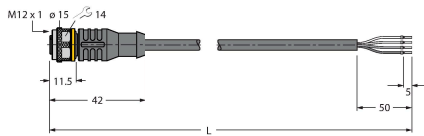

Dane techniczne

Typ	CL50RXXPQ
Nr kat.	3029002
Dane sygnału i wyświetlacza	
Cel	Wskaźnik świetlny LED
Funkcja	Kolumna świetlna
Rodzaj światła	czerwony
Możliwość ściemnienia	nie
Cechy koloru 1	Czerwony, Stałe włączone, 38 lm
Dane elektryczne	
Napięcie zasilania	18...30 V DC
Nominalny prąd zasilania DC	≤ 100 mA
Maks. pobór prądu na kolor	100 mA
Typ wejścia	PNP
Typowy czas odpowiedzi	< 10 ms
Dane mechaniczne	
kaskadowe	nie
Wykonanie	Gładki cylinder, CL50
Wymiary	Ø 50 x 114.2 mm
Materiał obudowy	Tworzywo sztuczne, ABS/poliwęglan, Kat6 _A Czarny
Window material	Poliwęglan, rozproszone
Połączenie elektryczne	Złącze, M12 x 1, PVC
Liczba żył przewodu	4
Temperatura pracy	-40...+50 °C
Wilgotność względna	0...95 %
Stopień ochrony	IP67

Dane techniczne

Testy/aprobaty

Certyfikaty CE, UL w wykazie

Akcesoria

SMB30A

3032723

Uchwyt montażowy, prostokątny, stal nierdzewna, dla czujników z gwintem 30mm

SMB30SC

3052521

Uchwyt montażowy, czarny PBT, dla czujników z gwintem 30 mm, obrotowy

Akcesoria

Rysunek wymiarowy

Typ

Nr kat.

RKC4.4T-2/TEL

6625013

Kabel połączeniowy, złącze żeńskie M12, proste, 4-styk., długość kabla: 2 m, materiał powłoki: PVC, czarny; aprobata cULus

WKC4.4T-2/TEL

6625025

Kabel połączeniowy, złącze żeńskie M12, kątowe, 4-styk., długość kabla: 2 m, materiał powłoki: PVC, czarny; aprobata cULus