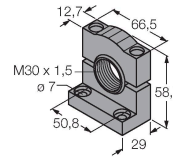

Dane techniczne

Typ	CL50RXXPQ
Nr kat.	3029002
Dane sygnału i wyświetlacza	
Cel	Wskaźnik świetlny LED
Funkcja	Kolumna świetlna
Rodzaj światła	czerwony
Możliwość ściemnienia	nie
Cechy koloru 1	Czerwony, Stałe włączone, 38 lm
Dane elektryczne	
Napięcie zasilania	18...30 V DC
Nominalny prąd zasilania DC	≤ 100 mA
Maks. pobór prądu na kolor	100 mA
Typ wejścia	PNP
Typowy czas odpowiedzi	< 10 ms
Dane mechaniczne	
kaskadowe	nie
Wykonanie	Gładki cylinder, CL50
Wymiary	Ø 50 x 114.2 mm
Materiał obudowy	Tworzywo sztuczne, ABS/poliwęglan, Kat6 _A Czarny
Window material	Poliwęglan, rozproszone
Połączenie elektryczne	Złącze, M12 x 1, PVC
Liczba żył przewodu	4
Temperatura pracy	-40...+50 °C
Wilgotność względna	0...95 %
Stopień ochrony	IP67

Dane techniczne

Testy/aprobaty

Certyfikaty CE, UL w wykazie

Akcesoria

SMB30A

3032723

Uchwyt montażowy, prostokątny, stal nierdzewna, dla czujników z gwintem 30mm

SMB30SC

3052521

Uchwyt montażowy, czarny PBT, dla czujników z gwintem 30 mm, obrotowy

Akcesoria

Rysunek wymiarowy

Typ

Nr kat.

RKC4.4T-2/TEL

6625013

Kabel połączeniowy, złącze żeńskie M12, proste, 4-styk., długość kabla: 2 m, materiał powłoki: PVC, czarny; aprobata cULus

WKC4.4T-2/TEL

6625025

Kabel połączeniowy, złącze żeńskie M12, kątowe, 4-styk., długość kabla: 2 m, materiał powłoki: PVC, czarny; aprobata cULus