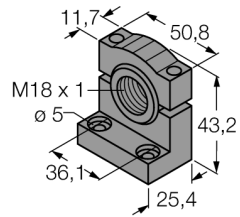

Akcesoria

Uchwyt montażowy

SMB18SF

- Uchwyt montażowy
- Tworzywo sztuczne, czarne
- Dla gwintu 18 mm

Typ	SMB18SF
Nr kat.	3052519
Wykonanie	Akcesoria do obudów cylindrycznych gwintowanych, SMB18SF
Materiał obudowy	Tworzywo sztuczne, Poliester