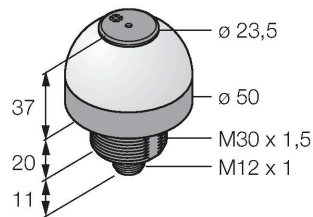

K50LGRA1YPQ

Wskaźniki LED – wskaźnik ostrzegawczy z sygnalizacją dźwiękową

Cechy charakterystyczne

- Wskaźnik LED widoczny ze wszystkich stron
- Sygnał ciągły: 75dB
- Możliwość indywidualnej kontroli
- Gwint M30x1,5
- Stopień ochrony IP50
- Wykonanie wielokolorowe: zielony (COL 1) / czerwony (COL 2) / żółty (COL 3)
- 5-pinowe złącze męskie M12 x 1
- Napięcie zasilania 18...30 VDC

Schemat podłączenia

Zasada działania

Wytrzymałe, wykonane w IP50 wskaźniki LED przeznaczone są do pracy w warunkach przemysłowych. Zależnie od podłączenia jeden z trzech kolorów świeci w sposób stały tak długo, jak podawany jest stan wysoki na wejście PNP.

Dane techniczne

Typ	K50LGRA1YPQ
Nr kat.	3078515
Dane sygnału i wyświetlacza	
Cel	Wskaźnik świetlny LED
Funkcja	Oświetlenie punktowe
Rodzaj światła	zielony czerwony żółty
Możliwość ściemnienia	nie
Cechy koloru 1	Zielony, Stałe włączone
Cechy koloru 2	Czerwony
Cechy koloru 3	Żółty
Cechy koloru 4	Żółty
sygnał dźwiękowy	Ton stały, 75 dB
Dane elektryczne	
Napięcie zasilania	18...30 V DC
Nominalny prąd zasilania DC	≤ 40 mA
Maks. pobór prądu na kolor	40 mA
Maksymalne bieżące zużycie sygnalizatora dźwiękowego	40 mA
Typ wejścia	PNP
Typowy czas odpowiedzi	< 10 ms
Dane mechaniczne	
kaskadowe	nie
Wykonanie	Cylindryczne, gwintowane, K50L
Wymiary	Ø 50 x 68 x 68 mm

Rysunek wymiarowy	Typ	Nr kat.	
	RKC4.5T-2/TEL	6625016	Przewód podłączeniowy, złącze żeńskie M12, proste, 5-pinowe, długość: 2 m; materiał otuliny: PVC, czarny; certyfikat cULus; dostępne również inne długości kabli i typy otuliny, patrz www.turck.com
	WKC4.5T-2/TEL	6625028	Przewód podłączeniowy, złącze żeńskie M12, kątowe, 5-pinowe, długość: 2 m; materiał otuliny: PVC, czarny; certyfikat cULus; dostępne również inne długości kabli i typy otuliny, patrz www.turck.com