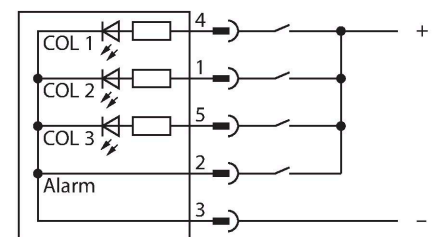

K50LGRA1YPQ

Wskaźniki LED – wskaźnik ostrzegawczy z sygnalizacją dźwiękową

Cechy charakterystyczne

- Wskaźnik LED widoczny ze wszystkich stron
- Sygnał ciągły: 75dB
- Możliwość indywidualnej kontroli
- Gwint M30x1,5
- Stopień ochrony IP50
- Wykonanie wielokolorowe: zielony (COL 1) / czerwony (COL 2) / żółty (COL 3)
- 5-pinowe złącze męskie M12 x 1
- Napięcie zasilania 18...30 VDC

Schemat podłączenia

Zasada działania

Wytrzymałe, wykonane w IP50 wskaźniki LED przeznaczone są do pracy w warunkach przemysłowych. Zależnie od podłączenia jeden z trzech kolorów świeci w sposób stały tak długo, jak podawany jest stan wysoki na wejście PNP.

Dane techniczne

Typ	K50LGRA1YPQ
Nr kat.	3078515
Dane sygnału i wyświetlacza	
Cel	Wskaźnik świetlny LED
Funkcja	Oświetlenie punktowe
Rodzaj światła	zielony czerwony żółty
Możliwość ściemnienia	nie
Cechy koloru 1	Zielony, Stałe włączone
Cechy koloru 2	Czerwony
Cechy koloru 3	Żółty
Cechy koloru 4	Żółty
sygnał dźwiękowy	Ton stały, 75 dB
Dane elektryczne	
Napięcie zasilania	18...30 V DC
Nominalny prąd zasilania DC	≤ 40 mA
Maks. pobór prądu na kolor	40 mA
Maksymalne bieżące zużycie sygnalizatora dźwiękowego	40 mA
Typ wejścia	PNP
Typowy czas odpowiedzi	< 10 ms
Dane mechaniczne	
kaskadowe	nie
Wykonanie	Cylindryczne, gwintowane, K50L
Wymiary	Ø 50 x 68 x 68 mm

Rysunek wymiarowy	Typ	Nr kat.	
	RKC4.5T-2/TEL	6625016	Przewód podłączeniowy, złącze żeńskie M12, proste, 5-pinowe, długość: 2 m; materiał otuliny: PVC, czarny; certyfikat cULus; dostępne również inne długości kabli i typy otuliny, patrz www.turck.com
	WKC4.5T-2/TEL	6625028	Przewód podłączeniowy, złącze żeńskie M12, kątowe, 5-pinowe, długość: 2 m; materiał otuliny: PVC, czarny; certyfikat cULus; dostępne również inne długości kabli i typy otuliny, patrz www.turck.com