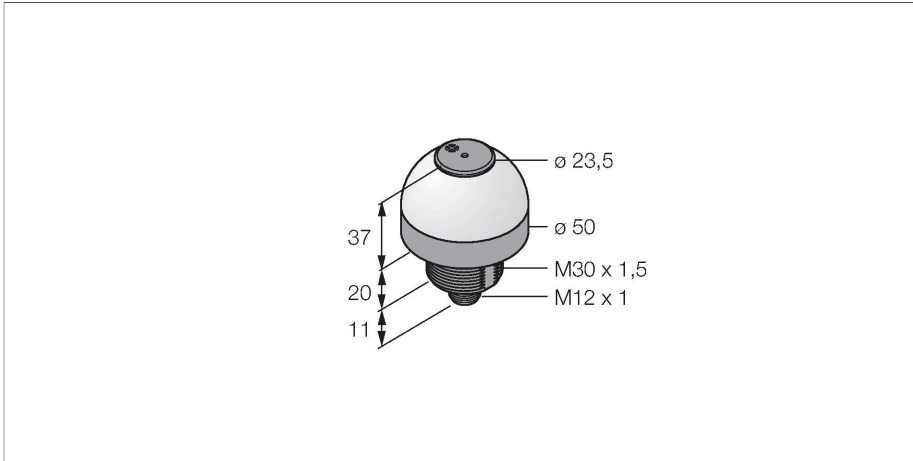

K50LGRA2YPQ

Wskaźniki LED – wskaźnik ostrzegawczy z sygnalizacją dźwiękową

Cechy charakterystyczne

- Wskaźnik LED widoczny ze wszystkich stron
- Sygnał modulowany: 75dB
- Możliwość indywidualnej kontroli
- Gwint M30x1,5
- Stopień ochrony IP50
- Wykonanie wielokolorowe: zielony (COL 1) / czerwony (COL 2) / żółty (COL 3)
- 5-pinowe złącze męskie M12 x 1
- Napięcie zasilania 18...30 VDC

Schemat podłączenia

Zasada działania

Wytrzymałe, wykonane w IP50 wskaźniki LED przeznaczone są do pracy w warunkach przemysłowych. Zależnie od podłączenia jeden z trzech kolorów świeci w sposób stały tak długo, jak podawany jest stan wysoki na wejście PNP.

Dane techniczne

Typ	K50LGRA2YPQ
Nr kat.	3078516
Dane sygnału i wyświetlacza	
Cel	Wskaźnik świetlny LED
Funkcja	Oświetlenie punktowe
Rodzaj światła	zielony czerwony żółty
Możliwość ściemnienia	nie
Cechy koloru 1	Zielony, Stałe włączone
Cechy koloru 2	Czerwony
Cechy koloru 3	Żółty
Cechy koloru 4	Żółty
sygnał dźwiękowy	Impulsowy, 75 dB
Dane elektryczne	
Napięcie zasilania	18...30 V DC
Nominalny prąd zasilania DC	≤ 40 mA
Maks. pobór prądu na kolor	40 mA
Maksymalne bieżące zużycie sygnalizatora dźwiękowego	40 mA
Typ wejścia	PNP
Typowy czas odpowiedzi	< 10 ms
Dane mechaniczne	
kaskadowe	nie
Wykonanie	Półkula, K50L
Wymiary	Ø 50 x 68 mm

Akcesoria

Rysunek wymiarowy	Typ	Nr kat.	
	RKC4.5T-2/TEL	6625016	Kabel połączeniowy, złącze żeńskie M12, proste, 5-styk., długość kabla: 2 m, materiał powłoki: PVC, czarny; aprobata cULus
	WKC4.5T-2/TEL	6625028	Kabel połączeniowy, złącze żeńskie M12, kątowe, 5-styk., długość kabla: 2 m, materiał powłoki: PVC, czarny; aprobata cULus