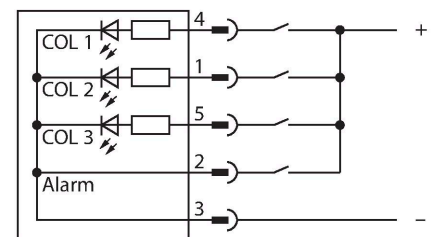

K50LGRA2YPQ

Wskaźniki LED – wskaźnik ostrzegawczy z sygnalizacją dźwiękową

Cechy charakterystyczne

- Wskaźnik LED widoczny ze wszystkich stron
- Sygnał modulowany: 75dB
- Możliwość indywidualnej kontroli
- Gwint M30x1,5
- Stopień ochrony IP50
- Wykonanie wielokolorowe: zielony (COL 1) / czerwony (COL 2) / żółty (COL 3)
- 5-pinowe złącze męskie M12 x 1
- Napięcie zasilania 18...30 VDC

Schemat podłączenia

Zasada działania

Wytrzymałe, wykonane w IP50 wskaźniki LED przeznaczone są do pracy w warunkach przemysłowych. Zależnie od podłączenia jeden z trzech kolorów świeci w sposób stały tak długo, jak podawany jest stan wysoki na wejście PNP.

Dane techniczne

Typ	K50LGRA2YPQ
Nr kat.	3078516
Dane sygnału i wyświetlacza	
Cel	Wskaźnik świetlny LED
Funkcja	Oświetlenie punktowe
Rodzaj światła	zielony czerwony żółty
Możliwość ściemnienia	nie
Cechy koloru 1	Zielony, Stałe włączone
Cechy koloru 2	Czerwony
Cechy koloru 3	Żółty
Cechy koloru 4	Żółty
sygnał dźwiękowy	Impulsowy, 75 dB
Dane elektryczne	
Napięcie zasilania	18...30 V DC
Nominalny prąd zasilania DC	≤ 40 mA
Maks. pobór prądu na kolor	40 mA
Maksymalne bieżące zużycie sygnalizatora dźwiękowego	40 mA
Typ wejścia	PNP
Typowy czas odpowiedzi	< 10 ms
Dane mechaniczne	
kaskadowe	nie
Wykonanie	Półkula, K50L
Wymiary	Ø 50 x 68 mm

Akcesoria

Rysunek wymiarowy	Typ	Nr kat.	
	RKC4.5T-2/TEL	6625016	Kabel połączeniowy, złącze żeńskie M12, proste, 5-styk., długość kabla: 2 m, materiał powłoki: PVC, czarny; aprobata cULus
	WKC4.5T-2/TEL	6625028	Kabel połączeniowy, złącze żeńskie M12, kątowe, 5-styk., długość kabla: 2 m, materiał powłoki: PVC, czarny; aprobata cULus