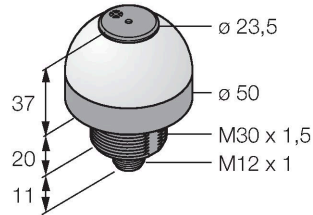

K50LGRAL1YPQ

Wskaźniki LED – wskaźnik ostrzegawczy z sygnalizacją dźwiękową

Cechy charakterystyczne

- Wskaźnik LED widoczny ze wszystkich stron
- Sygnał ciągły: 95dB
- Możliwość indywidualnej kontroli
- Gwint M30x1,5
- Stopień ochrony IP50
- Wykonanie wielokolorowe: zielony (COL 1) / czerwony (COL 2) / żółty (COL 3)
- 5-pinowe złącze męskie M12 x 1
- Napięcie zasilania 18...30 VDC

Dane techniczne

Typ	K50LGRAL1YPQ
Nr kat.	3079478
Dane sygnału i wyświetlacza	
Cel	Wskaźnik świetlny LED
Funkcja	Oświetlenie punktowe
Rodzaj światła	zielony czerwony żółty
Możliwość ściemnienia	nie
Cechy koloru 1	Zielony, Stałe włączone
Cechy koloru 2	Czerwony
Cechy koloru 3	Żółty
Cechy koloru 4	Żółty
sygnał dźwiękowy	Ton stały, 95 dB
Dane elektryczne	
Napięcie zasilania	18...30 V DC
Nominalny prąd zasilania DC	≤ 40 mA
Maks. pobór prądu na kolor	40 mA
Maksymalne bieżące zużycie sygnalizatora dźwiękowego	40 mA
Typ wejścia	PNP
Typowy czas odpowiedzi	< 10 ms
Dane mechaniczne	
kaskadowe	nie
Wykonanie	Półkula, K50L
Wymiary	Ø 50 x 68 mm

Dane techniczne

Materiał obudowy	Tworzywo sztuczne, PC PC, Kat6 _A , Czarny
Window material	Poliwęglan, rozproszone
Połączenie elektryczne	Złącze, M12 × 1, PVC
Liczba żył przewodu	5
Temperatura pracy	-20...+50 °C
Wilgotność względna	0...90 %
Stopień ochrony	IP50
Testy/aprobaty	
Certyfikaty	CE, UL w wykazie

Akcesoria

Rysunek wymiarowy	Typ	Nr kat.	
	RKC4.5T-2/TEL	6625016	Kabel połączeniowy, złącze żeńskie M12, proste, 5-styk., długość kabla: 2 m, materiał powłoki: PVC, czarny; aprobata cULus
	WKC4.5T-2/TEL	6625028	Kabel połączeniowy, złącze żeńskie M12, kątowe, 5-styk., długość kabla: 2 m, materiał powłoki: PVC, czarny; aprobata cULus