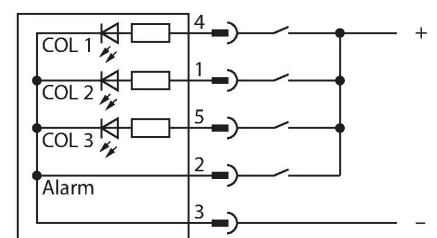

K50LGRAL1YPQ

Wskaźniki LED – wskaźnik ostrzegawczy z sygnalizacją dźwiękową

Cechy charakterystyczne

- Wskaźnik LED widoczny ze wszystkich stron
- Sygnał ciągły: 95dB
- Możliwość indywidualnej kontroli
- Gwint M30x1,5
- Stopień ochrony IP50
- Wykonanie wielokolorowe: zielony (COL 1) / czerwony (COL 2) / żółty (COL 3)
- 5-pinowe złącze męskie M12 x 1
- Napięcie zasilania 18...30 VDC

Schemat podłączenia

Zasada działania

Wytrzymałe, wykonane w IP50 wskaźniki LED przeznaczone są do pracy w warunkach przemysłowych. Zależnie od podłączenia jeden z trzech kolorów świeci w sposób stały tak długo, jak podawany jest stan wysoki na wejście PNP.

Dane techniczne

Typ	K50LGRAL1YPQ
Nr kat.	3079478
Dane sygnału i wyświetlacza	
Cel	Wskaźnik świetlny LED
Funkcja	Oświetlenie punktowe
Rodzaj światła	zielony czerwony żółty
Możliwość ściemnienia	nie
Cechy koloru 1	Zielony, Stałe włączone
Cechy koloru 2	Czerwony
Cechy koloru 3	Żółty
Cechy koloru 4	Żółty
sygnał dźwiękowy	Ton stały, 95 dB
Dane elektryczne	
Napięcie zasilania	18...30 V DC
Nominalny prąd zasilania DC	≤ 40 mA
Maks. pobór prądu na kolor	40 mA
Maksymalne bieżące zużycie sygnalizatora dźwiękowego	40 mA
Typ wejścia	PNP
Typowy czas odpowiedzi	< 10 ms
Dane mechaniczne	
kaskadowe	nie
Wykonanie	Półkula, K50L
Wymiary	Ø 50 x 68 mm

Akcesoria

Rysunek wymiarowy	Typ	Nr kat.	
	RKC4.5T-2/TEL	6625016	Kabel połączeniowy, złącze żeńskie M12, proste, 5-styk., długość kabla: 2 m, materiał powłoki: PVC, czarny; aprobata cULus
	WKC4.5T-2/TEL	6625028	Kabel połączeniowy, złącze żeńskie M12, kątowe, 5-styk., długość kabla: 2 m, materiał powłoki: PVC, czarny; aprobata cULus