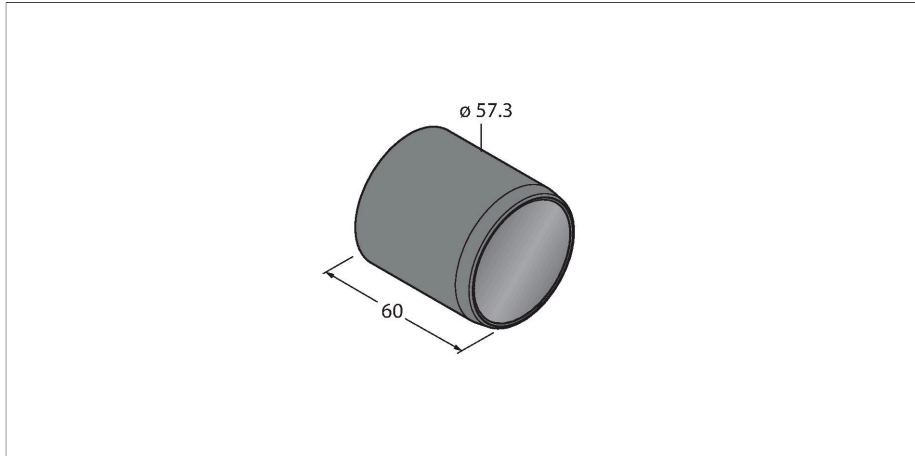

VELC60-PC

Vision Systems – Osłona soczewki

Cechy charakterystyczne

- Stopień ochrony IP67
- Do kamery inteligentnej VE
- Materiał osłony: Poliwęglan
- Długość: 60 mm

Dane techniczne

Typ	VELC60-PC
Nr kat.	3097182
Wykonanie	Cylindryczna/gładka
Wymiary	$\varnothing 57.3 \times 60$ mm
Materiał obudowy	Aluminium