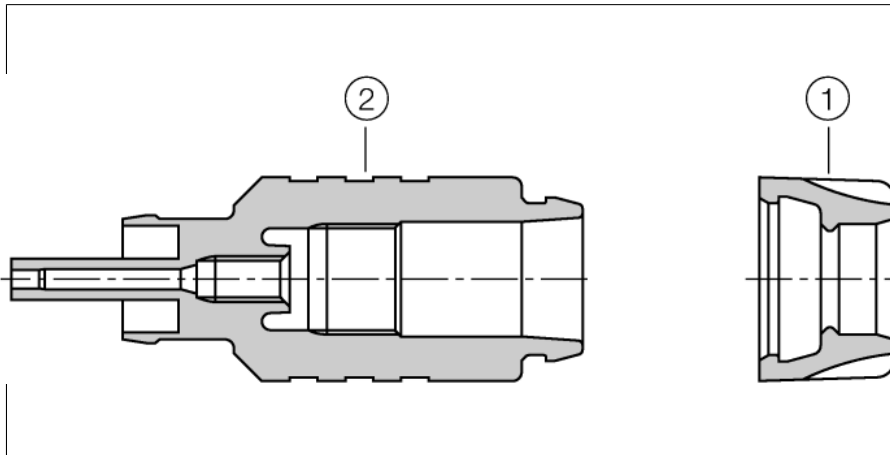

akcesoria piconet SFOC-0002-10

Rozbieralne złącze męskie światłowodowe do IP-Link

| | |
|---------|--------------|
| Typ | SFOC-0002-10 |
| Nr kat. | 6604094 |