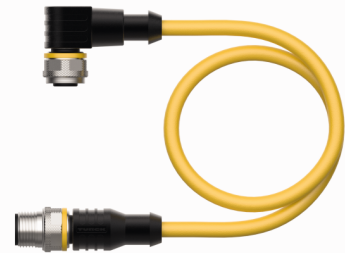

# Kabel RFID w wersji standardowej

## Przewód podłączeniowy

### WK4.5T-2-RS4.5T/S2500

- 4-żyłowe, AWG 24/AWG 22
- Materiał powłoki: PUR, kolor: żółty
- Nie zawiera halogenu ani LABS
- Ekranowanie: folia aluminiowa, cynowany opłot miedziany
- Średnica powłoki: 6,9 mm
- Dopuszczone do stosowania w łańcuchach kablowych, odporne na olej, o wysokiej elastyczności
- Kabel UL Styl 20594
- Długość kabla: 2,0 m

Typ	WK4.5T-2-RS4.5T/S2500
Nr kat.	6699203
<b>Złącze A</b>	
Złącze A	Złącze żeńskie, M12 × 1, Kątowe, Kodowanie A
Liczba pinów	5
Materiał wokół styków	Tworzywo sztuczne, TPU, Czarny
Uchwyt	Tworzywo sztuczne, TPU, Czarny
Nakrętka/śruba	mosiądz, CuZn-Ni, Niklowane
Moment dokręcający	0.6 ... 1 Nm (Należy przestrzegać maks. momentu obrotowego uchwytu!)
Żywotność mechaniczna	> 100 Cykle dopasowania
Stopień zanieczyszczenia	3
Typ ochrony	IP67, IP69K, Tylko w skręconym stanie
<b>Złącze B</b>	
Złącze B	Złącza, M12 × 1, Prosty, Kodowanie A
Liczba pinów	5 pins
Materiał wokół styków	Tworzywo sztuczne, TPU, Czarny
Uchwyt	Tworzywo sztuczne, TPU, Czarny
Nakrętka łącząca / śruba zabezpieczająca	mosiądz, CuZn-Ni, Niklowane
Moment dokręcający	0.6 ... 1 Nm (Należy przestrzegać maks. momentu obrotowego uchwytu!) Nm
Żywotność mechaniczna	> 100 Cykle dopasowania
Stopień zanieczyszczenia	3
Stopień ochrony	IP67, IP69K, Tylko po skręceniu