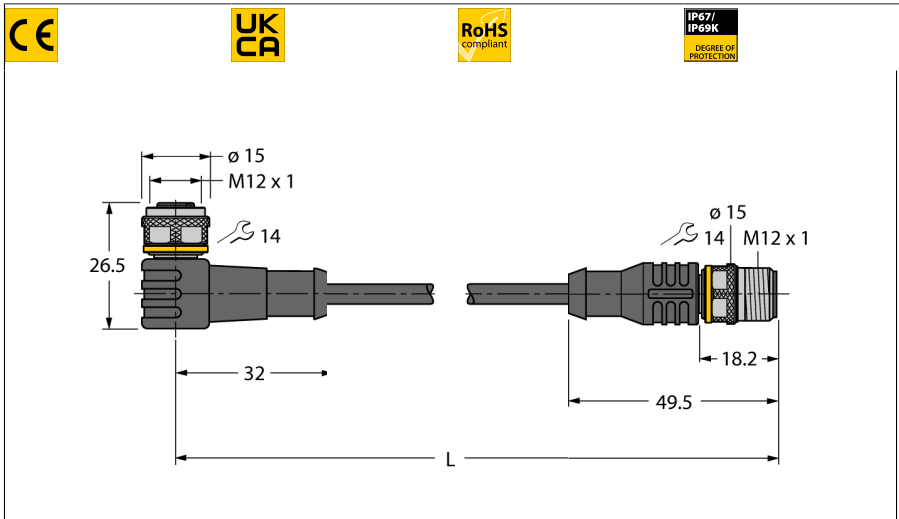

## Przewód podłączeniowy

### WK4.5T-2-RS4.5T/S2500

- 4-żyłowe, AWG 24/AWG 22
- Materiał powłoki: PUR, kolor: żółty
- Nie zawiera halogenu ani LABS
- Ekranowanie: folia aluminiowa, cynowany opłot miedziany
- Średnica powłoki: 6,9 mm
- Dopuszczone do stosowania w łańcuchach kablowych, odporne na olej, o wysokiej elastyczności
- Kabel UL Styl 20594
- Długość kabla: 2,0 m

Typ	WK4.5T-2-RS4.5T/S2500
Nr kat.	6699203
<b>Złącze A</b>	
Złącze A	Złącze żeńskie, M12 × 1, Kątowe, Kodowanie A
Liczba pinów	5
Materiał wokół styków	Tworzywo sztuczne, TPU, Czarny
Uchwyt	Tworzywo sztuczne, TPU, Czarny
Nakrętka/śruba	mosiądz, CuZn-Ni, Niklowane
Moment dokręcający	0.6 ... 1 Nm (Należy przestrzegać maks. momentu obrotowego uchwytu!)
Żywotność mechaniczna	> 100 Cykle dopasowania
Stopień zanieczyszczenia	3
Typ ochrony	IP67, IP69K, Tylko w skręconym stanie
<b>Złącze B</b>	
Złącze B	Złącza, M12 × 1, Prosty, Kodowanie A
Liczba pinów	5 pins
Materiał wokół styków	Tworzywo sztuczne, TPU, Czarny
Uchwyt	Tworzywo sztuczne, TPU, Czarny
Nakrętka łącząca / śruba zabezpieczająca	mosiądz, CuZn-Ni, Niklowane
Moment dokręcający	0.6 ... 1 Nm (Należy przestrzegać maks. momentu obrotowego uchwytu!) Nm
Żywotność mechaniczna	> 100 Cykle dopasowania
Stopień zanieczyszczenia	3
Stopień ochrony	IP67, IP69K, Tylko po skręceniu

#### schemat obwodu

Kabel

Średnica przewodu	Ø 6.9mm
Długość przewodu	2 m m
Otulina przewodu	PUR, Żółty
Ekran	tak
Data cable cores	
Przekrój przewodu	2 × 0.25 mm <sup>2</sup>
Power cable cores	
Przekrój przewodu	2× 0.34 mm <sup>2</sup>
Kolory żył	Power: BN, BU Data: WH, BK