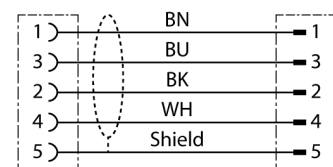

schemat obwodu