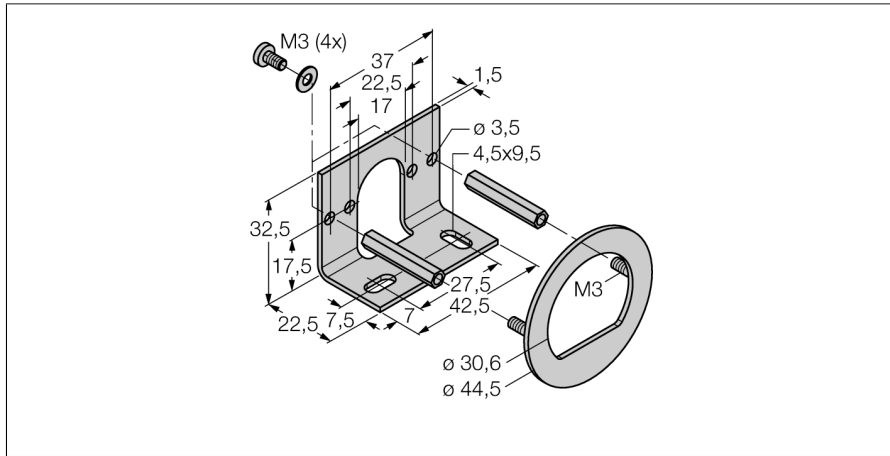

Akcesoria

Zestaw montażowy

PK-N-MZ-001

- Wspornik montażowy i rama montażowa do czujników ciśnienia PK-N

Typ	PK-N-MZ-001
Nr kat.	6835025