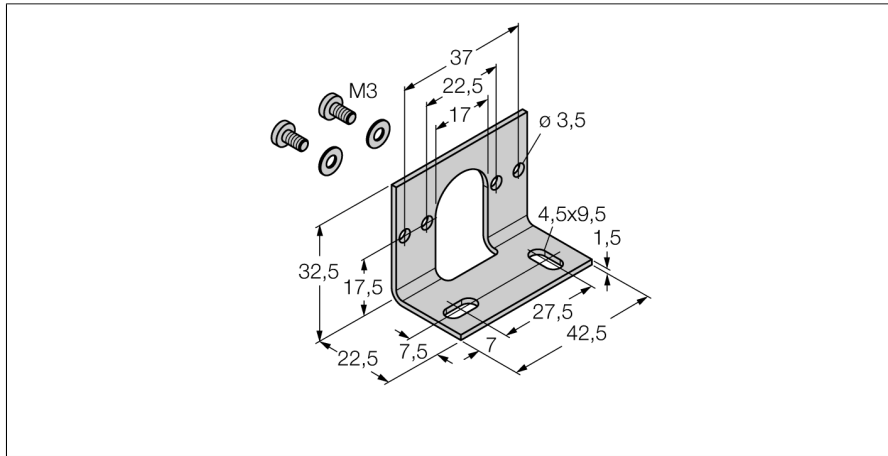

Akcesoria

Wspornik montażowy

PK-N-MZ-002

- Wspornik montażowy czujnika ciśnienia PK-N

Typ	PK-N-MZ-002
Nr kat.	6835026