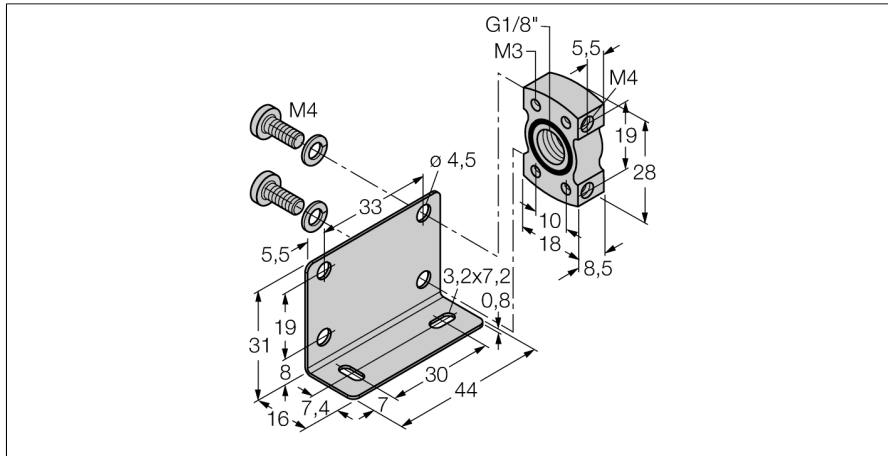

Akcesoria

Zestaw montażowy

PK-P-MZ-001

- Wspornik montażowy i złącze kołnierzowe do czujników ciśnienia PK-P

Typ	PK-P-MZ-001
Nr kat.	6835027