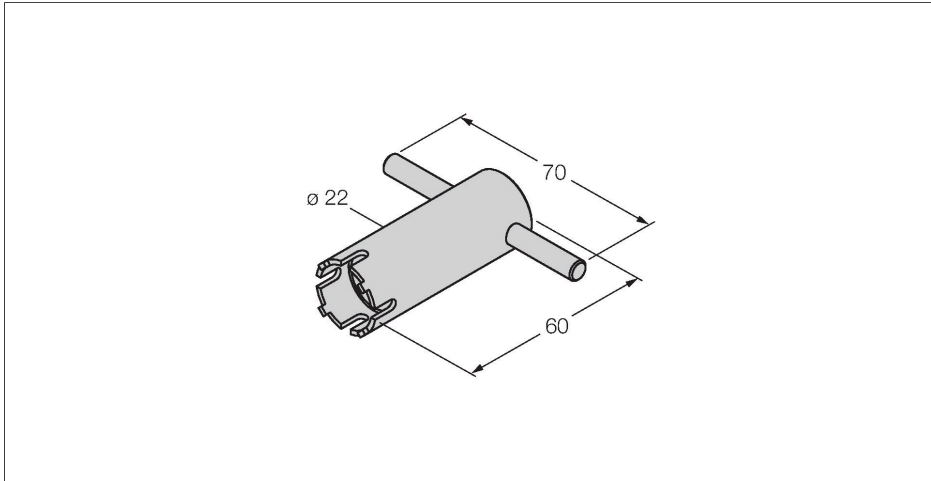

RC-Z2466 MONTAGESCHLUESSEL

Cechy charakterystyczne

Dane techniczne

Typ	RC-Z2466 MONTAGESCHLUESSEL
Nr kat.	6900233