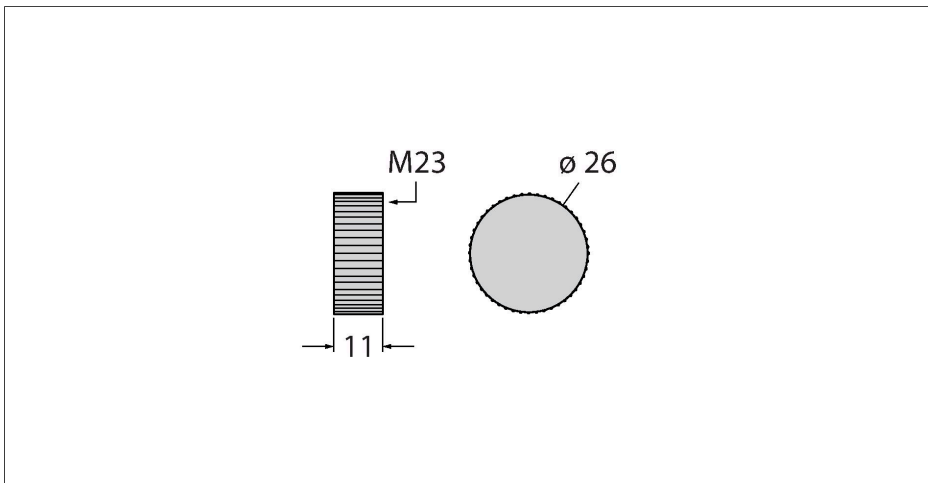

RC-Z2104

Akcesoria dla systemów sieciowych – Osłona do złączy M23

Cechy charakterystyczne

- Zaślepka
- Gwint żeński M23

Dane techniczne

Typ	RC-Z2104
Nr kat.	6900285