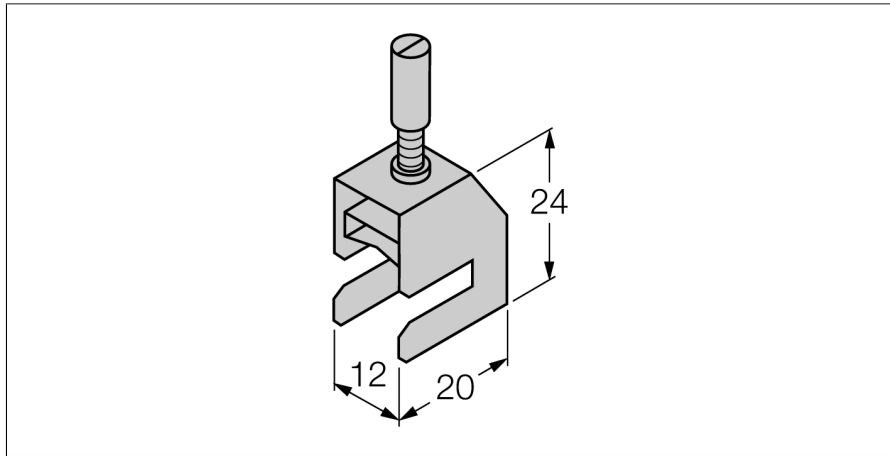

system I/O excom  
Ekranowane złącze Phoenix, PU, 10 szt.  
SK8

- terminal zaciskowy do podłączenia ekranu magistrali

Typ	SK8
Nr kat.	6900360

Elementy wskazujące/obsługowe