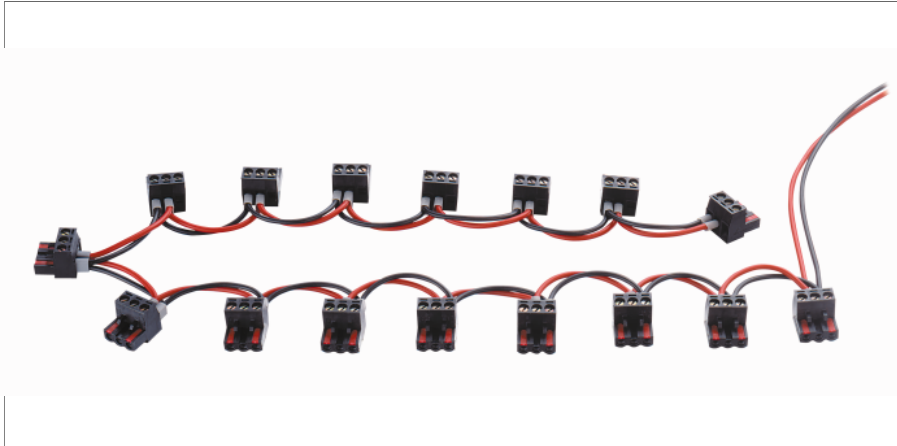

Accessories

Linia zasilania

PB-08/03

- Linia zasilająca dla 8 interfejsów modułowych (IM) firmy TURCK
- terminale śrubowe do 2,5 mm
- zasilanie 8 modułów

Typ	PB-08/03
Nr kat.	6900370
Waga	98 g