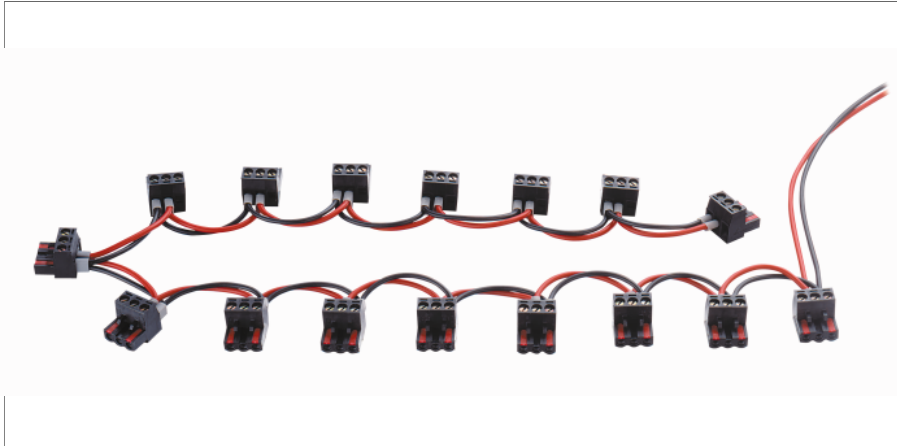

### Magistrala zasilania

### PB-16/03

- linia zasilająca dla 16 interfejsów modułowych firmy TURCK
- terminale śrubowe do 2,5 mm
- zasilanie 16 modułów

Typ	PB-16/03
Nr kat.	6900371
Waga	153 g