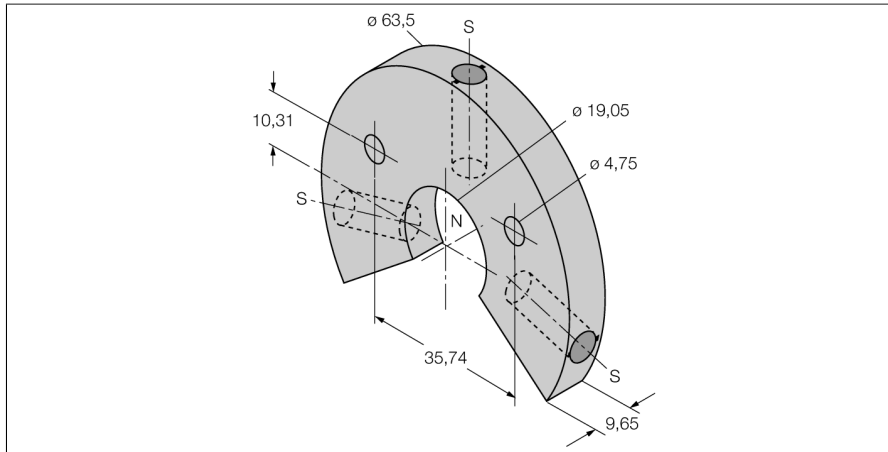

Akcesoria

Element pozycjonujący

Do czujników przemieszczenia liniowego LTX

LSPM-AL-R10

- Duży magnes pierścieniowy
- Materiał: Aluminium

Typ	LSPM-AL-R10
Nr kat.	6900414