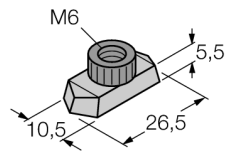

Akcesoria

Nakrętka do szyny DIN do obejm montażowych BSS-TSM 2 pcs

- Nakrętka do szyny DIN do obejm montażowych
- Dla szyny DIN TS 11

Opis ogólny

W zestawie uchwytu montażowego znajdują się po dwie śruby ampolowe oraz dwie części uchwytu. Opcjonalnie można zastosować płytki montażowe z nawierconymi otworami. Dostępne są odpowiednie nakrętki do montażu na szynie DIN.

Typ	BSS-TSM 2 pcs
Nr kat.	6901323
Wymiary	26.5 x 10.5 mm
Materiał obudowy	Metal