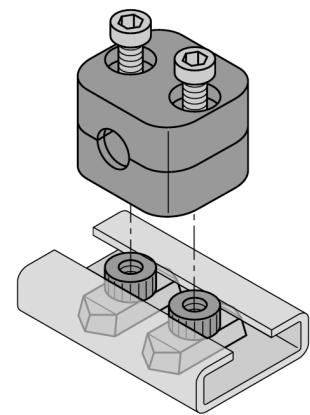

Akcesoria

Nakrętka do szyny DIN do obejm montażowych BSS-TSM 2 pcs

- Nakrętka do szyny DIN do obejm montażowych
- Dla szyny DIN TS 11

Opis ogólny

W zestawie uchwytu montażowego znajdują się po dwie śruby ampolowe oraz dwie części uchwytu. Opcjonalnie można zastosować płytki montażowe z nawierconymi otworami. Dostępne są odpowiednie nakrętki do montażu na szynie DIN.

Typ	BSS-TSM 2 pcs
Nr kat.	6901323
Wymiary	26.5 x 10.5 mm
Materiał obudowy	Metal