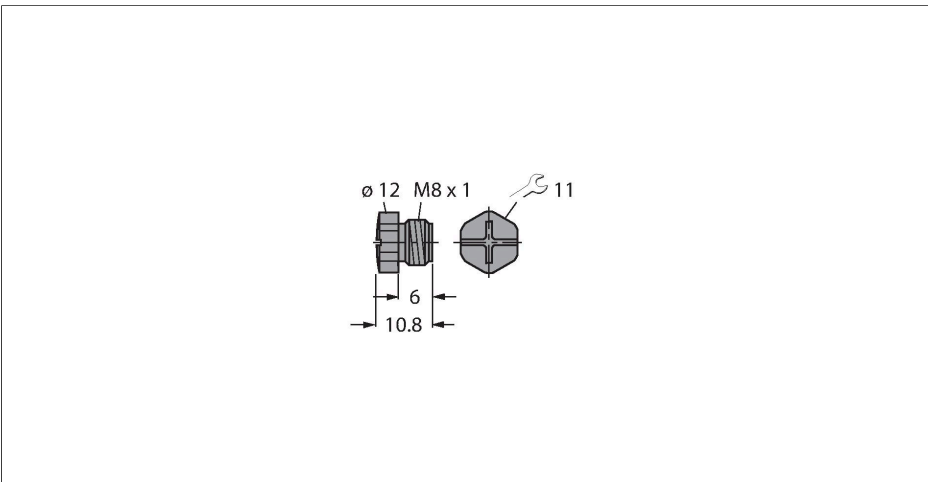

# SCHUTZSTOPFEN ISK-M8

Akcesoria do przewodów czujników/elementów wykonawczych

– Zatyczka M8 × 1

## Cechy charakterystyczne

- Osłona złącza M8 x 1
- Brak wewnętrznego okablowania
- Nylon, czarny
- Stopień ochrony: IP67 (zamontowane)