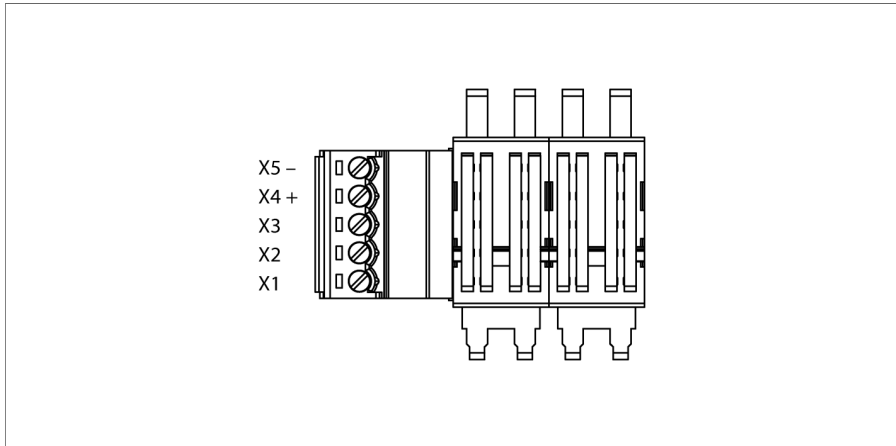

Accessories

Zacisk złącza mostka zasilania IMC 1.5/ 5-ST-3.81 BK

- Zacisk mostka zasilania
- Wejście przewodu z boku
- Kierunek podłączenia pionowy względem osi przewodnika
- Połączenie śrubowe
- Certyfikat cULus
- 5-stykowe
- Złącze żeńskie

Dimensions

Typ	IMC 1.5/ 5-ST-3.81 BK
Nr kat.	7580954
Karta katalogowa	1.0
Napięcie nominalne	300 V
Prąd nominalny	8 A
Klasa palności zgodnie z UL 94	V-0
Wymiary	18.37 x 19.84 x 11.1 mm
Waga	3 g
Zacisk, przekrój przewodu	0,14...1,5 mm ²
Moment dokręcający	0.25 Nm