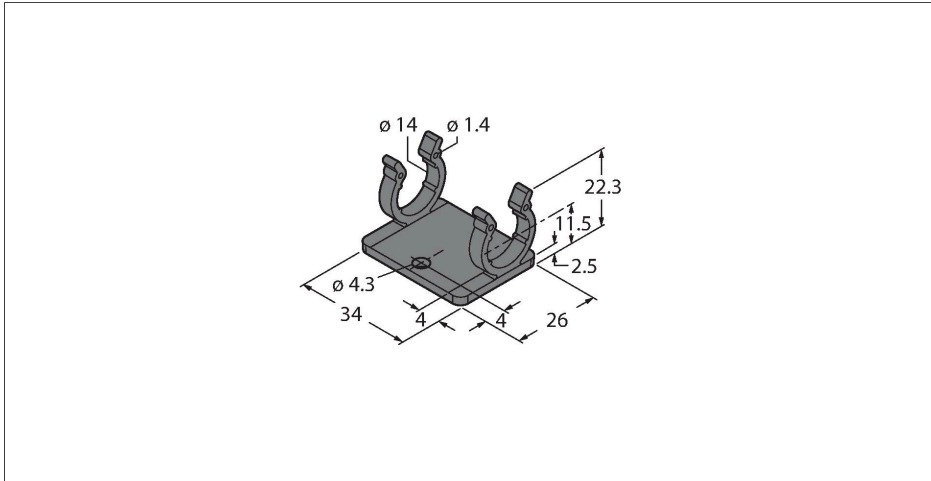

BEFESTIGUNGSClip M12 / 10pcs.

– Zacisk montażowy dla męskiego złącza M12

Cechy charakterystyczne

- Materiał: tworzywo sztuczne POM
- Kolor: Czarny

Dane techniczne

Typ	BEFESTIGUNGSClip M12 / 10pcs.
Nr kat.	8053527