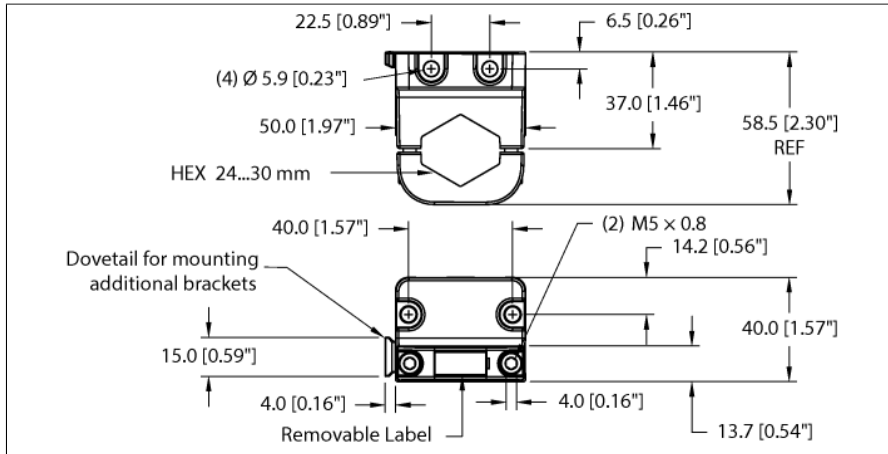

Accesorii

Suport de montare

Pentru senzori cu afișaj

FAM-30-PA66

Tip	FAM-30-PA66
Nr. ID	100018384
Materialul carcasei	Plastic, PA6-GF30

- Pentru montarea diversilor senzori pe pereți și suprafețe
- Cheie reglabilă 24–30 mm
- Orice număr de unghiuri poate fi conectat
- Include plachete de etichetare flotante 20 × 9 mm