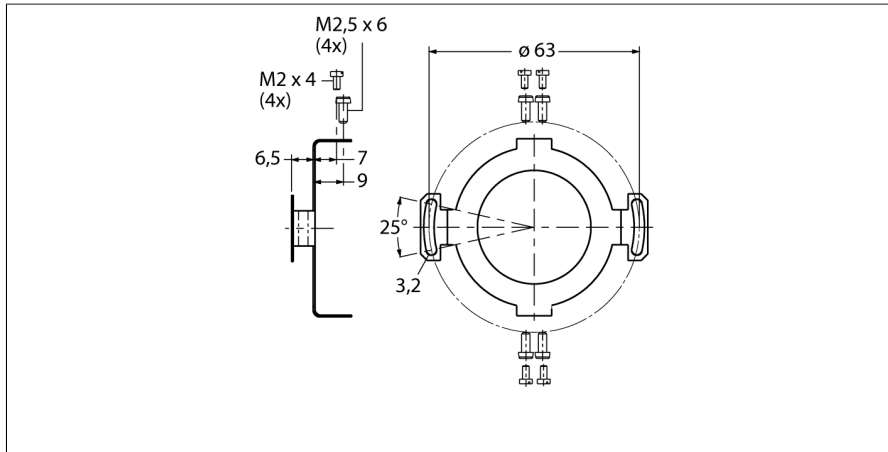

Accesorii

Cuplă stator

Pentru encodere cu alezaj

RME-2

- Cuplă stator, diametru de referință 63 mm
- Montat lateral pe flanșa encoderului
- Pentru aplicații ce impun o acuratețe ridicată.
- Material: oțel inoxidabil

Tip	RME-2
Nr. ID	1544613
Materialul carcasei	Oțel inoxidabil