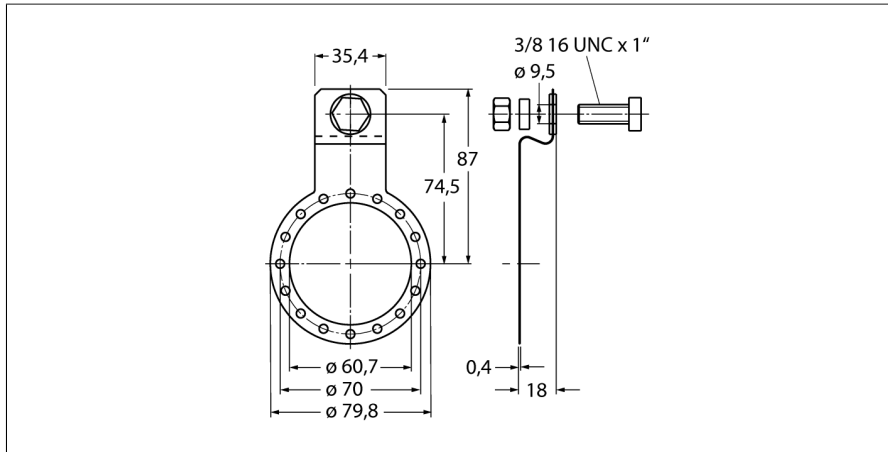

## Placă de montaj

### RME-5

- Placă de montaj
- Versiune scurtă, diametru de referință 149 mm
- Pentru aplicații cu joc axial
- Material: oțel inoxidabil

Tip	RME-5
Nr. ID	1544616
Materialul carcasei	Oțel inoxidabil