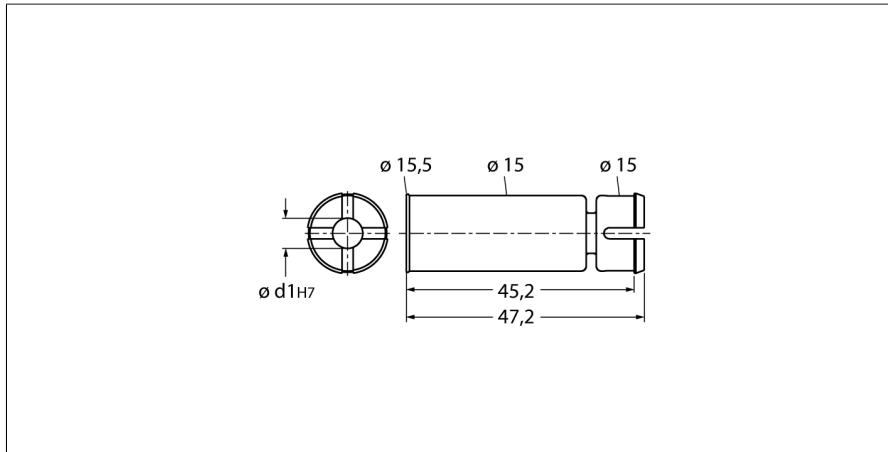

Accesorii

Insert

Pentru encodere cu alezaj

RSA-1

- Insert pentru encodere cu alezaj $\varnothing 15\text{mm}$
- Izolează termic și electric encoderul
- Reduce diametrul alezajului la $\varnothing 6\text{ mm}$
- Material: plastic
- Domeniu de temperatură $-40\dots+115\text{ }^{\circ}\text{C}$

Tip	RSA-1
Nr. ID	1544665
Materialul carcasei	Plastic