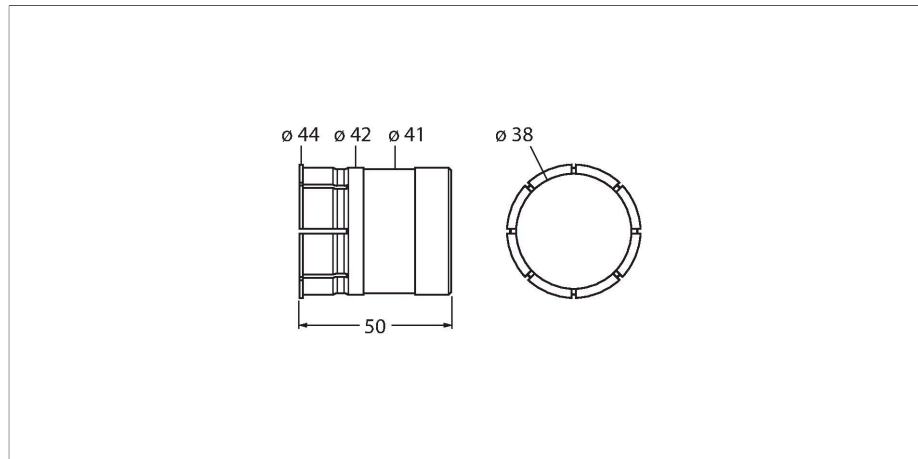

#### Caracteristici

- Insert pentru encodere cu alezaj # 38 mm
- Izolează termic și electric encoderul
- Reduce diametrul alezajului la # 12 mm
- Material: Plastic
- Domeniu de temperatură -40...+115 #