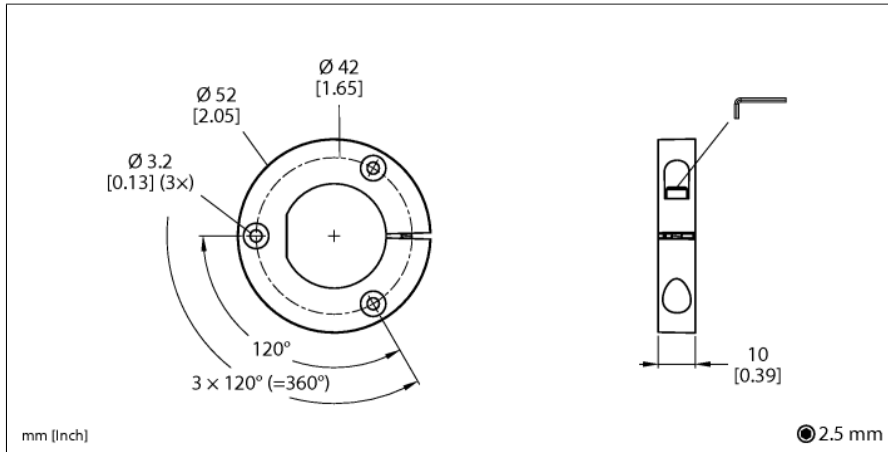

Accesorii

Element de poziționare

Pentru encodere RI-QR24

P8-RI-QR24

- Element de poziționare cu capac de protecție pentru axuri mari

Tip	P8-RI-QR24
Nr. ID	1590916
Materialul carcasei	Metal/plastic