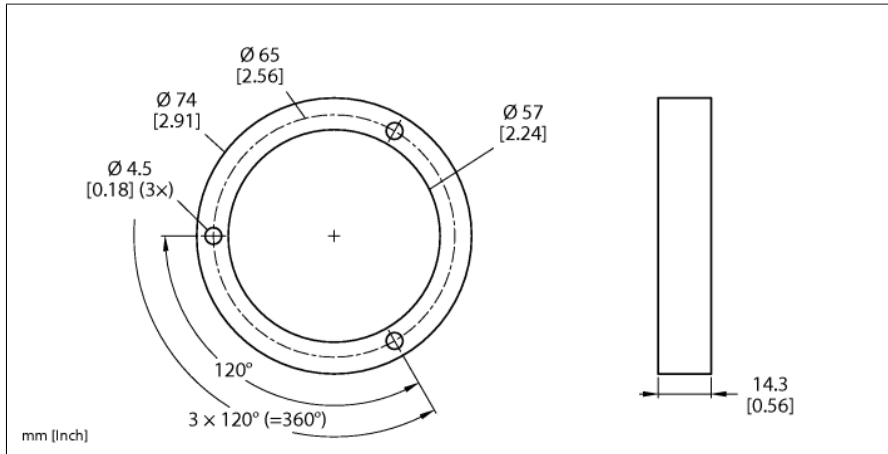

Accesorii

Inel de protecție

Pentru encodere RI-QR24

M1-QR24

- Diametru exterior: 74mm
- Material: Aluminu

| | |
|---------------------|---------|
| Tip | M1-QR24 |
| Nr. ID | 1590920 |
| Materialul carcasei | Aluminu |