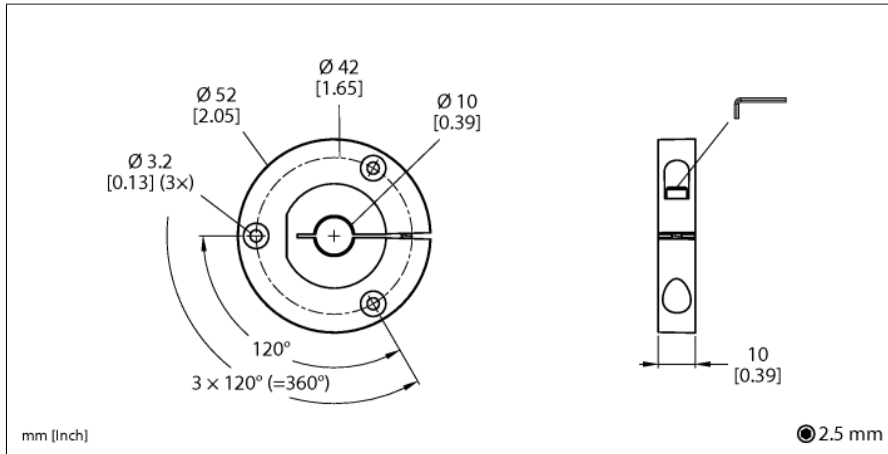

### P4-RI-QR24

- Element de poziționare pentru axuri cu Ø 10 mm

Tip	P4-RI-QR24
Nr. ID	1590924
Materialul carcasei	Metal/plastic