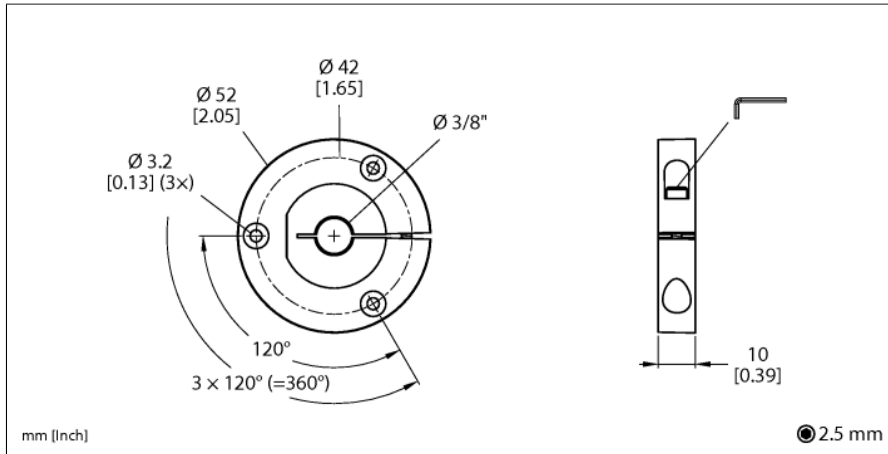

Accesorii

Element de poziționare

Pentru encodere RI-QR24

P6-RI-QR24

- Element de poziționare, pentru axuri de Ø 3/8"

Tip	P6-RI-QR24
Nr. ID	1590926
Materialul carcasei	Metal/plastic