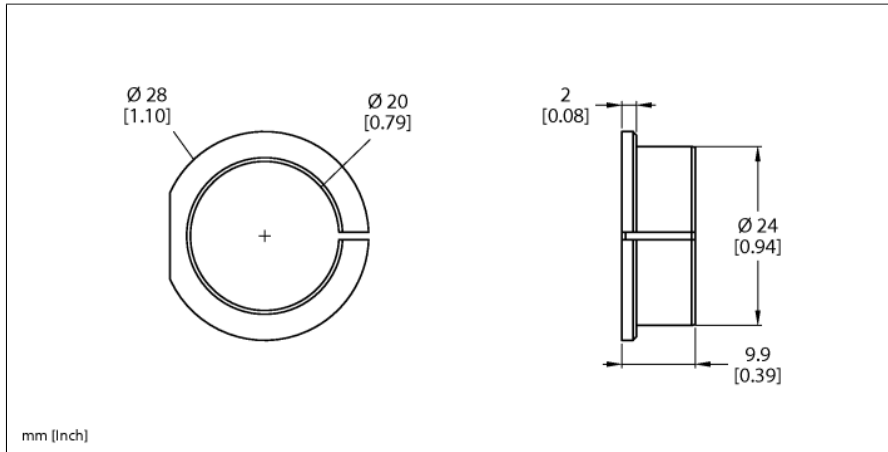

Accesorii

Manșon adaptor

Pentru encodere RI-QR24

RA1-QR24

- Bucșă reductoare 20 mm

Tip	RA1-QR24
Nr. ID	1590928
Materialul carcasei	Aluminiu