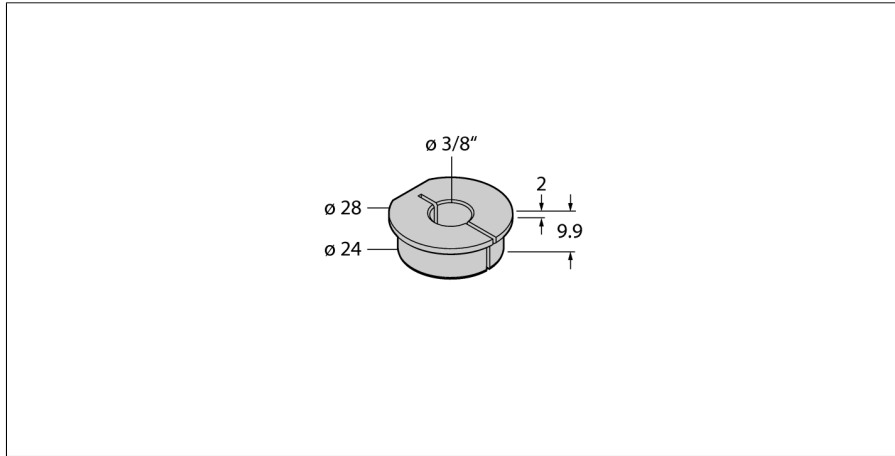

Accesorii
Manșon adaptor
Pentru encodere RI-QR24
RA6-QR24

■ **Bucșă reductoare 3/8"**

Descriere tip	RA6-QR24
Număr identificare	1590933
Materialul carcasei	Aluminiu