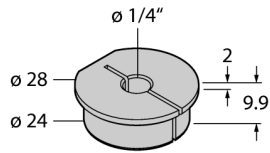

**Accesorii**  
**Manșon adaptor**  
**Pentru encodere RI-QR24**  
**RA7-QR24**

■ **Bucșă reductoare 1/4"**

<b>Descriere tip</b>	RA7-QR24
<b>Număr identificare</b>	1590934
<b>Materialul carcasei</b>	Aluminiu