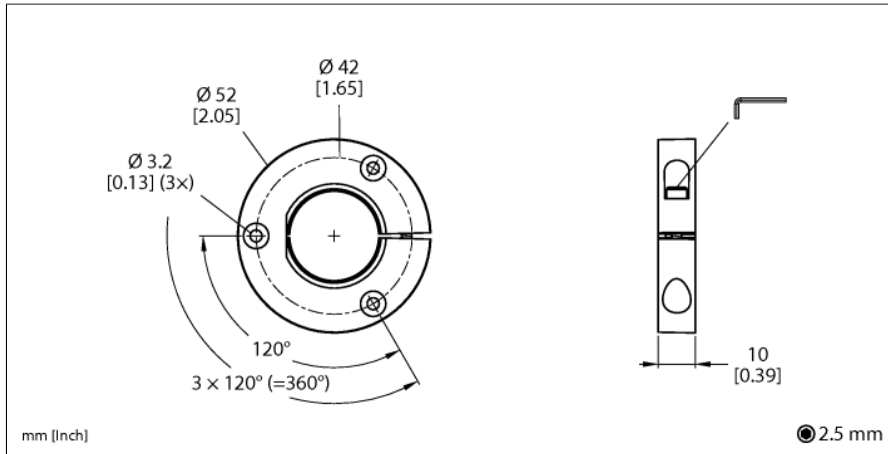

Accesorii

Element de poziționare

Pentru encodere RI-QR24

PE1-QR24

- Unitate de bază pentru elementul de poziționare

Tip	PE1-QR24
Nr. ID	1590937
Materialul carcasei	Plastic