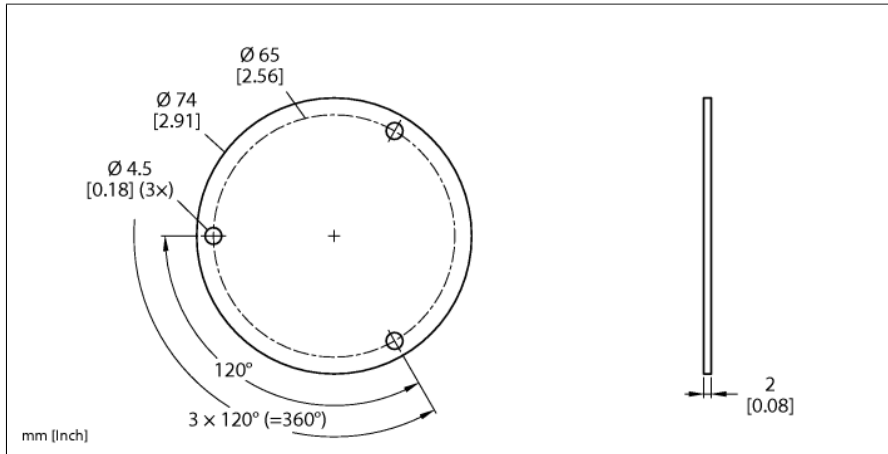

Accesorii

Placă ecranare

Pentru encodere RI-QR24

SP1-QR24

- Element de poziționare
- Alezaj, diametru intern 6 mm
- Inclusiv accesorii de montaj pentru adaptor de ax

Tip	SP1-QR24
Nr. ID	1590938
Materialul carcasei	Aluminiu