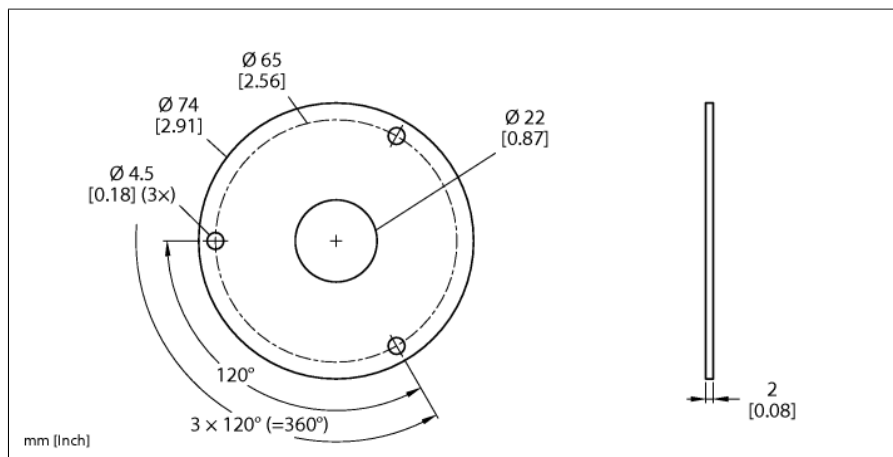

## Placă ecranare

### SP2-QR24

- Element de poziționare
- Alezaj, diametru intern 6 mm
- Inclusiv accesorii de montaj pentru adaptor de ax

Tip	SP2-QR24
Nr. ID	1590939
Materialul carcasei	Aluminiu