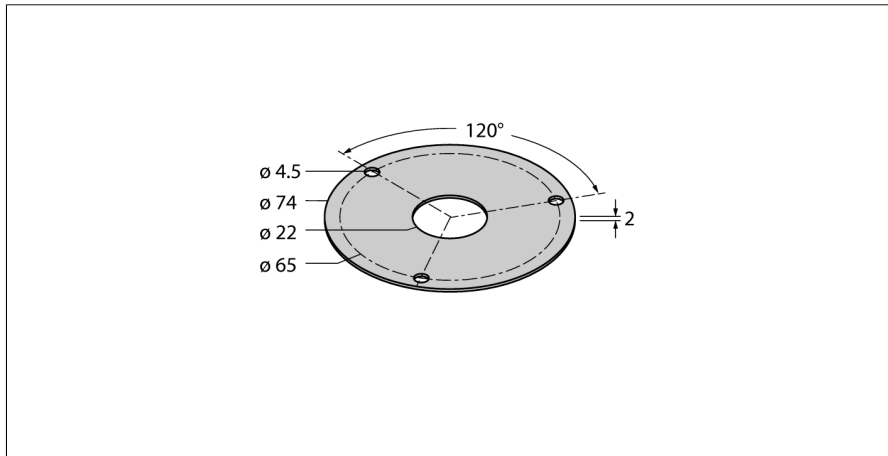

Accesorii
Placă ecranare
Pentru encodere RI-QR24
SP2-QR24

- Element de poziționare
- Alezaj, diametru intern 6 mm
- Inclusiv accesorii de montaj pentru adaptor de ax

Descriere tip	SP2-QR24
Număr identificare	1590939