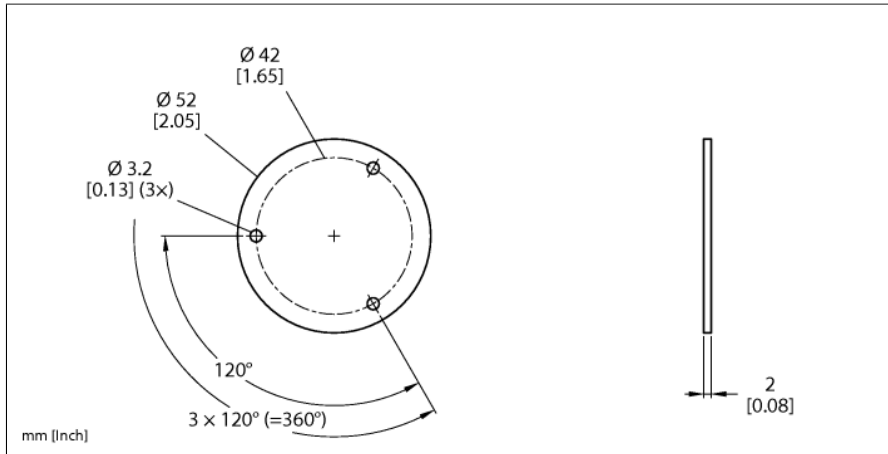

Accesorii

Placă ecranare

Pentru encodere RI-QR24

SP3-QR24

- Element de poziționare
- Alezaj, diametru intern 6 mm
- Inclusiv accesorii de montaj pentru adaptor de ax

Tip	SP3-QR24
Nr. ID	1590958
Materialul carcasei	Aluminiu