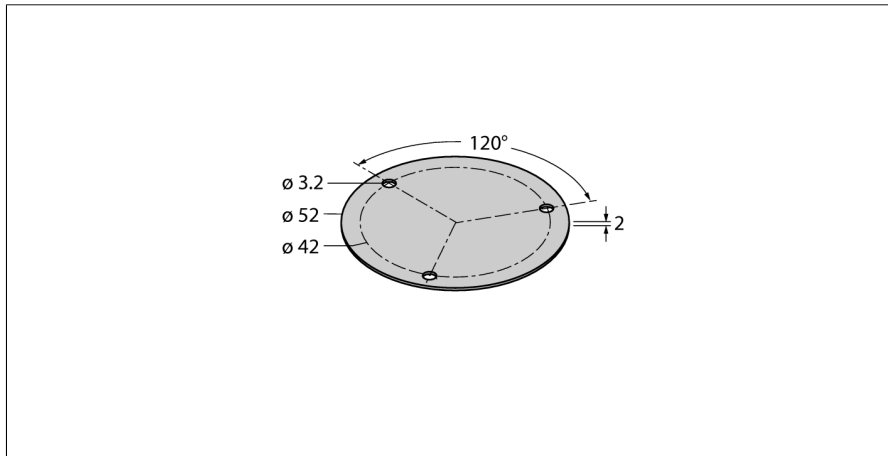

Accesorii
Placă ecranare
Pentru encodere RI-QR24
SP3-QR24

- Element de poziționare
- Alezaj, diametru intern 6 mm
- Inclusiv accesorii de montaj pentru adaptor de ax

Descriere tip	SP3-QR24
Număr identificare	1590958
Materialul carcasei	Aluminiu