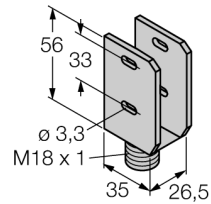

Accesorii Carcasă de protecție SMBQS30Y

■ Pentru QS30

Tip	SMBQS30Y
Nr. ID	3002811
Design	Accesorii pentru senzori dreptunghiulari, SMBQS30Y
Materialul carcasei	Oțel inoxidabil, 1.4401 (AISI 316)