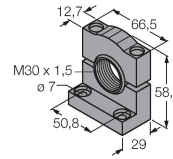

## Accesorii

SMB30A

3032723

Suport de montare, rectangular, oțel inoxidabil, pentru senzori cu filet de 30mm

SMB30SC

3052521

Suport de montare, PBT negru, pentru senzori cu filet de 30 mm, cu posibilitate de rotire

## Accesorii

Desen cu dimensiuni	Tip	Nr. ID	
	RKC4.4T-2/TEL	6625013	Cablu de conectare, conector mamă M12, drept, 4-pini, lungime cablu: 2 m, material manta: PVC, negru; certificare cULus
	WKC4.4T-2/TEL	6625025	Cablu de conectare, conector mamă M12, cu cot, 4-pini, lungime cablu: 2 m, material manta: PVC, negru; certificare cULus