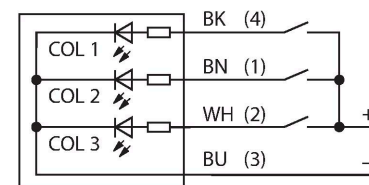

### Caracteristici

- Coloană luminoasă cu leduri
- Controlabil individual
- Filet exterior M30x1,5
- Grad de protecție IP67
- Monocrom: Roșu (CUL 2)
- Conector M12 x 1
- Tensiune de alimentare 18...30 Vcc

### Principiu de funcționare

Display multicolor/multifuncțiune  
Coloană luminoasă cu leduri, robustă și rentabilă, simplu de montat  
Segmente iluminate pentru ghidarea clară a operatorului și afișare stare sistem.  
Afișaj cu până la 3 culori.  
Echipamente compacte, nu necesită controler  
Fără montare  
Diagrama de conectare prezintă o configurație PNP a pinilor. O fișă de instrucțiuni cu informații detaliate referitoare la conectare este inclusă împreună cu dispozitivul.

### Caracteristici tehnice

Tip	CL50XRXNQ
Nr. ID	3010462
<b>Semnal și afișaj date</b>	
Scop	Lumină indicatoare cu led
Funcție	Coloană luminoasă
Tipul de lumină	Roșu
Intensitate reglabilă	Nu
Caracteristici culoare 1	Roșu, Permanent aprins, 38 lm
<b>Caracteristici electrice</b>	
Tensiune de alimentare	18...30 Vcc
Curent nominal de alimentare în c.c.	≤ 100 mA
Curent max. consumat pe culoare	100 mA
Tip de intrare	minus-schaltend
Timp de răspuns caracteristic	< 10 ms
<b>Caracteristici Mecanice</b>	
cascadabil	Nu
Design	Cilindru nefiletat, CL50
Dimensiuni	Ø 50 x 114.2 mm
Materialul carcasei	Plastic, ABS/Polycarbonat, Negru
Window material	Polycarbonat, Difuz
Conexiune electrică	Conectori, M12 x 1, PVC
Număr de conductoare	4
Temperatura mediului	-40...+50 °C
Umiditate relativă	0...95 %
Clasă de protecție	IP67

## Accesorii

Desen cu dimensiuni	Tip	Nr. ID	
	RKC4.4T-2/TEL	6625013	Cablu de conectare, conector mamă M12, drept, 4-pini, lungime cablu: 2 m, material manta: PVC, negru; certificare cULus
	WKC4.4T-2/TEL	6625025	Cablu de conectare, conector mamă M12, cu cot, 4-pini, lungime cablu: 2 m, material manta: PVC, negru; certificare cULus