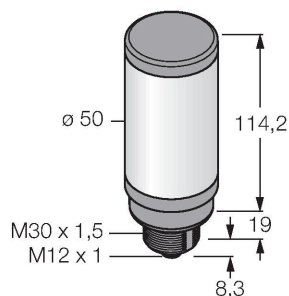

### Caracteristici

- Coloană luminoasă cu leduri
- Controlabil individual
- Filet exterior M30x1,5
- Grad de protecție IP67
- Monocrom: Roșu (CUL 2)
- Conector M12 x 1
- Tensiune de alimentare 18...30 Vcc

### Caracteristici tehnice

Tip	CL50XRXNQ
Nr. ID	3010462
<b>Semnal și afișaj date</b>	
Scop	Lumină indicatoare cu led
Funcție	Coloană luminoasă
Tipul de lumină	Roșu
Intensitate reglabilă	Nu
Caracteristici culoare 1	Roșu, Permanent aprins, 38 lm
<b>Caracteristici electrice</b>	
Tensiune de alimentare	18...30 Vcc
Curent nominal de alimentare în c.c.	≤ 100 mA
Curent max. consumat pe culoare	100 mA
Tip de intrare	minus-schaltend
Timp de răspuns caracteristic	< 10 ms
<b>Caracteristici Mecanice</b>	
cascadabil	Nu
Design	Cilindru nefiletat, CL50
Dimensiuni	Ø 50 x 114.2 mm
Materialul carcasei	Plastic, ABS/Polycarbonat, Negru
Window material	Polycarbonat, Difuz
Conexiune electrică	Conectori, M12 x 1, PVC
Număr de conductoare	4
Temperatura mediului	-40...+50 °C
Umiditate relativă	0...95 %
Clasă de protecție	IP67

## Accesorii

Desen cu dimensiuni	Tip	Nr. ID	
	RKC4.4T-2/TEL	6625013	Cablu de conectare, conector mamă M12, drept, 4-pini, lungime cablu: 2 m, material manta: PVC, negru; certificare cULus
	WKC4.4T-2/TEL	6625025	Cablu de conectare, conector mamă M12, cu cot, 4-pini, lungime cablu: 2 m, material manta: PVC, negru; certificare cULus