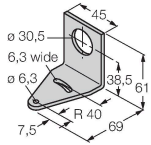

Caracteristici tehnice

Teste/Certificări

Certificări CE, UL listat

Accesorii

SMB30A

3032723

Suport de montare, rectangular, oțel inoxidabil, pentru senzori cu filet de 30mm