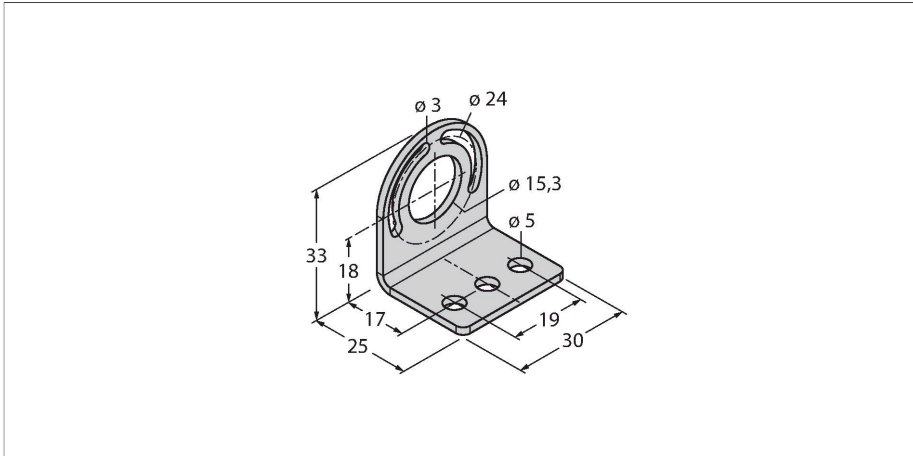

SMBWLS28RA

Accesorii – Suport de montare

Caracteristici

- Cu cot
- Pentru montarea pe perete sau pe tavan a luminilor de lucru WLS28
- 2 bucăți incluse
- Set de șuruburi inclus

Caracteristici tehnice

Tip	SMBWLS28RA
Nr. ID	3015764