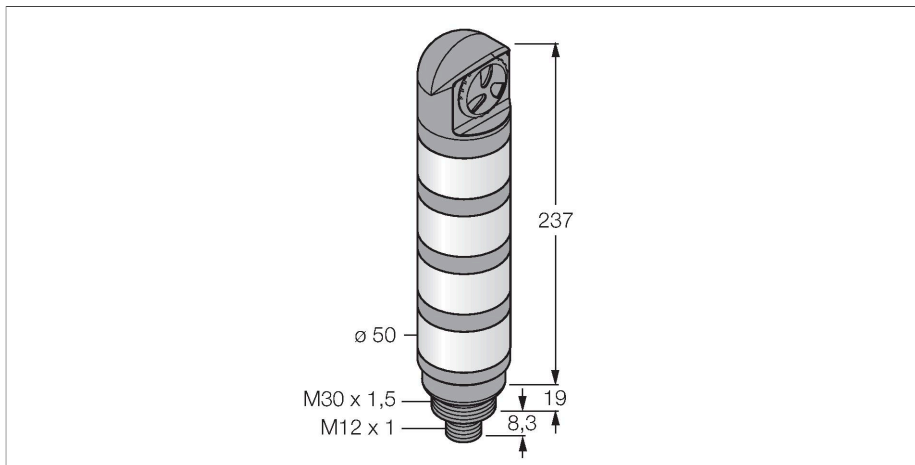

## Afişaj cu LED – Coloană luminoasă

### Caracteristici

- Carcasă plastic, negru
- Imunitate EMI și RFI
- Grad de protecție IP67
- Conector tată M12 x 1
- Multicolor: Albastru (CUL 1) / Verde (CUL 2) / Galben (CUL 3) / Roșu (CUL 4)
- Tensiune de alimentare: 18...30 Vcc sau 24 Vca cu 45 mA pentru fiecare culoare de led
- Intrări: PNP/NPN
- Semnal sonor: Etanș, ton continuu max. 94 dB

### Caracteristici tehnice

Tip	TL50BGYRALSQ
Nr. ID	3016683
<b>Semnal și afișaj date</b>	
Scop	Lumină indicatoare cu led
Funcție	Coloană luminoasă
Tipul de lumină	Albastru Verde Galben Roșu
Intensitate reglabilă	Nu
Caracteristici culoare 1	Albastru, Permanent aprins, 4.5 lm
Caracteristici culoare 2	Verde, Permanent aprins, 23 lm
Caracteristici culoare 3	Galben, Permanent aprins, 5 lm
Caracteristici culoare 4	Roșu, Permanent aprins, 7.5 lm
Semnal acustic	Ton continuu, 94 dB
<b>Caracteristici electrice</b>	
Tensiune de alimentare	18...30 Vcc
Curent nominal de alimentare în c.c.	≤ 45 mA
Tensiune de alimentare	21...27 Vca
Curent max. consumat pe culoare	45 mA
Curent max. consumat de alarma acustică	35 mA
Tip de intrare	Bipolar (PNP/NPN)22
Timp de răspuns caracteristic	< 10 ms
<b>Caracteristici Mecanice</b>	
cascadabil	Nu
Design	Cilindru nefiletat, TL50
Dimensiuni	Ø 50 x 264.6 mm

## Accesorii

Desen cu dimensiuni	Tip	Nr. ID	
	RKC8T-2/TEL	6625130	Cablu de conectare, conector mamă M12, drept, 8-pini, lungime cablu: 2 m, material manta: PVC, negru; certificare cULus
	WKC8T-2/TEL	6625133	Cablu de conectare, conector mamă M12, cu cot, 8-pini, lungime cablu: 2 m, material manta: PVC, negru; certificare cULus