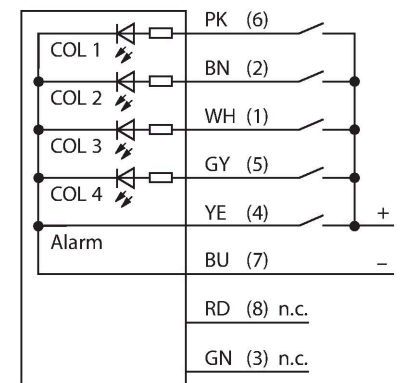

Diagramă de conexiuni

Principiu de funcționare

Coloanele luminoase TL50 asigură indicatori de stare foarte vizibili și o ghidare clară a utilizatorului prin tot sistemul. Ele se pot compune din leduri colorate diferit și sunt disponibile cu și fără alarmă acustică. Pot fi montate direct pe mașini, în tablou sau în zonele de monitorizare ale liniilor de producție. Diagrama de conectare prezintă o alocare PNP a pinilor. Sunt disponibile 10 culori albastru (B), verde (G), roșu (R), galben (Y), alb (W), turcoaz (T),