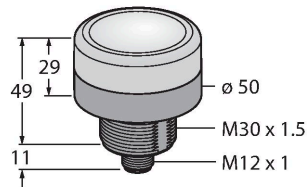

K50BLXYXPQ

Afișaj cu LED – Coloană de semnalizare

Caracteristici tehnice

Tip	K50BLXYXPQ
Nr. ID	3017540
Semnal și afișaj date	
Scop	Lumină indicatoare cu led
Funcție	Spotlight
Tipul de lumină	Galben
Luminous flux lumen	14 lm
Durată de funcționare led (L70)	50000 h
Intensitate reglabilă	Nu
Caracteristici culoare 1	Galben, Permanent aprins
Caracteristici speciale	Spălare
Caracteristici electrice	
Tensiune de alimentare	12...30 Vcc
Curent nominal de alimentare în c.c.	≤ 140 mA
Curent max. consumat pe culoare	140 mA
Tip de intrare	PNP
Timp de răspuns caracteristic	< 7 ms
Caracteristici Mecanice	
cascadabil	Nu
Design	Puck, K50BL
Dimensiuni	Ø 50 x 60 mm
Materialul carcasei	Plastic, PC, Negru
Window material	Policarbonat, Clar
Conexiune electrică	Conectori, M12 × 1, PVC
Număr de conductoare	4
Temperatura mediului	-40...+50 °C
Umiditate relativă	0...90 %

Caracteristici

- Led cu vizibilitate de 360 de grade
- Vedere laterală
- Controlabil individual
- Filet exterior M30x1.5
- Grad de protecție IP67
- Monocrom: Galben (CUL 2)
- Iluminanță: 425 Lx la distanță de 4"
- Tată, M12x1
- Tensiune de alimentare 12...30 Vcc

Caracteristici tehnice

Clasă de protecție IP67
IP69

Teste/Certificări

Certificări CE, cULus listat

Accesorii

SMB30A

3032723

Suport de montare, rectangular, oțel inoxidabil, pentru senzori cu filet de 30mm

SMB30SC

3052521

Suport de montare, PBT negru, pentru senzori cu filet de 30 mm, cu posibilitate de rotire

Accesorii

Desen cu dimensiuni	Tip	Nr. ID	
	RKC4.4T-2/TEL	6625013	Cablu de conectare, conector mamă M12, drept, 4-pini, lungime cablu: 2 m, material manta: PVC, negru; certificare cULus
	WKC4.4T-2/TEL	6625025	Cablu de conectare, conector mamă M12, cu cot, 4-pini, lungime cablu: 2 m, material manta: PVC, negru; certificare cULus