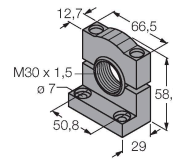

K50BLXYXPQ

Afișaj cu LED – Coloană de semnalizare

Caracteristici tehnice

Tip	K50BLXYXPQ
Nr. ID	3017540
Semnal și afișaj date	
Scop	Lumină indicatoare cu led
Funcție	Spotlight
Tipul de lumină	Galben
Luminous flux lumen	14 lm
Durată de funcționare led (L70)	50000 h
Intensitate reglabilă	Nu
Caracteristici culoare 1	Galben, Permanent aprins
Caracteristici speciale	Spălare
Caracteristici electrice	
Tensiune de alimentare	12...30 Vcc
Curent nominal de alimentare în c.c.	≤ 140 mA
Curent max. consumat pe culoare	140 mA
Tip de intrare	PNP
Timp de răspuns caracteristic	< 7 ms
Caracteristici Mecanice	
cascadabil	Nu
Design	Puck, K50BL
Dimensiuni	Ø 50 x 60 mm
Materialul carcasei	Plastic, PC, Negru
Window material	Policarbonat, Clar
Conexiune electrică	Conectori, M12 × 1, PVC
Număr de conductoare	4
Temperatura mediului	-40...+50 °C
Umiditate relativă	0...90 %

Caracteristici

- Led cu vizibilitate de 360 de grade
- Vedere laterală
- Controlabil individual
- Filet exterior M30x1.5
- Grad de protecție IP67
- Monocrom: Galben (CUL 2)
- Iluminanță: 425 Lx la distanță de 4"
- Tată, M12x1
- Tensiune de alimentare 12...30 Vcc

Caracteristici tehnice

Clasă de protecție IP67
IP69

Teste/Certificări

Certificări CE, cULus listat

Accesorii

SMB30A

3032723

Suport de montare, rectangular, oțel inoxidabil, pentru senzori cu filet de 30mm

SMB30SC

3052521

Suport de montare, PBT negru, pentru senzori cu filet de 30 mm, cu posibilitate de rotire

Accesorii

Desen cu dimensiuni	Tip	Nr. ID	
	RKC4.4T-2/TEL	6625013	Cablu de conectare, conector mamă M12, drept, 4-pini, lungime cablu: 2 m, material manta: PVC, negru; certificare cULus
	WKC4.4T-2/TEL	6625025	Cablu de conectare, conector mamă M12, cu cot, 4-pini, lungime cablu: 2 m, material manta: PVC, negru; certificare cULus