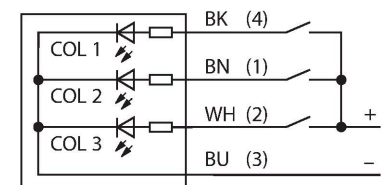

K50BLXYXPQ

Afișaj cu LED – Coloană de semnalizare

Caracteristici tehnice

Tip	K50BLXYXPQ
Nr. ID	3017540
Semnal și afișaj date	
Scop	Lumină indicatoare cu led
Funcție	Spotlight
Tipul de lumină	Galben
Luminous flux lumen	14 lm
Durată de funcționare led (L70)	50000 h
Intensitate reglabilă	Nu
Caracteristici culoare 1	Galben, Permanent aprins
Caracteristici speciale	Spălare
Caracteristici electrice	
Tensiune de alimentare	12...30 Vcc
Curent nominal de alimentare în c.c.	≤ 140 mA
Curent max. consumat pe culoare	140 mA
Tip de intrare	PNP
Timp de răspuns caracteristic	< 7 ms
Caracteristici Mecanice	
cascadabil	Nu
Design	Puck, K50BL
Dimensiuni	Ø 50 x 60 mm
Materialul carcasei	Plastic, PC, Negru
Window material	Policarbonat, Clar
Conexiune electrică	Conectori, M12 × 1, PVC
Număr de conductoare	4
Temperatura mediului	-40...+50 °C
Umiditate relativă	0...90 %

Caracteristici

- Led cu vizibilitate de 360 de grade
- Vedere laterală
- Controlabil individual
- Filet exterior M30x1.5
- Grad de protecție IP67
- Monocrom: Galben (CUL 2)
- Iluminanță: 425 Lx la distanță de 4"
- Tată, M12x1
- Tensiune de alimentare 12...30 Vcc

Diagramă de conexiuni

Principiu de funcționare

Ledul are grad de protecție IP67/ IP69K și este adecvat pentru aplicații în interior și în exterior. În funcție de modul de conectare, una din cele două culori luminează constant pe perioada unui semnal de intrare PNP.

SMB30SC

3052521

Suport de montare, PBT negru, pentru senzori cu filet de 30 mm, cu posibilitate de rotire

Accesorii

Desen cu dimensiuni	Tip	Nr. ID	
	RKC4.4T-2/TEL	6625013	Cablu de conectare, conector mamă M12, drept, 4-pini, lungime cablu: 2 m, material manta: PVC, negru; certificare cULus
	WKC4.4T-2/TEL	6625025	Cablu de conectare, conector mamă M12, cu cot, 4-pini, lungime cablu: 2 m, material manta: PVC, negru; certificare cULus