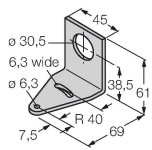

K50BLXYXPQ

Afișaj cu LED – Coloană de semnalizare

Caracteristici tehnice

Tip	K50BLXYXPQ
Nr. ID	3017540
Semnal și afișaj date	
Scop	Lumină indicatoare cu led
Funcție	Spotlight
Tipul de lumină	Galben
Luminous flux lumen	14 lm
Durată de funcționare led (L70)	50000 h
Intensitate reglabilă	Nu
Caracteristici culoare 1	Galben, Permanent aprins
Caracteristici speciale	Spălare
Caracteristici electrice	
Tensiune de alimentare	12...30 Vcc
Curent nominal de alimentare în c.c.	≤ 140 mA
Curent max. consumat pe culoare	140 mA
Tip de intrare	PNP
Timp de răspuns caracteristic	< 7 ms
Caracteristici Mecanice	
cascadabil	Nu
Design	Puck, K50BL
Dimensiuni	Ø 50 x 60 mm
Materialul carcasei	Plastic, PC, Negru
Window material	Policarbonat, Clar
Conexiune electrică	Conectori, M12 × 1, PVC
Număr de conductoare	4
Temperatura mediului	-40...+50 °C
Umiditate relativă	0...90 %

Caracteristici

- Led cu vizibilitate de 360 de grade
- Vedere laterală
- Controlabil individual
- Filet exterior M30x1.5
- Grad de protecție IP67
- Monocrom: Galben (CUL 2)
- Iluminanță: 425 Lx la distanță de 4"
- Tată, M12x1
- Tensiune de alimentare 12...30 Vcc

Caracteristici tehnice

Clasă de protecție IP67
IP69

Teste/Certificări

Certificări CE, cULus listat

Accesorii

SMB30A

3032723

Suport de montare, rectangular, oțel inoxidabil, pentru senzori cu filet de 30mm

SMB30SC

3052521

Suport de montare, PBT negru, pentru senzori cu filet de 30 mm, cu posibilitate de rotire

Accesorii

Desen cu dimensiuni	Tip	Nr. ID	
	RKC4.4T-2/TEL	6625013	Cablu de conectare, conector mamă M12, drept, 4-pini, lungime cablu: 2 m, material manta: PVC, negru; certificare cULus
	WKC4.4T-2/TEL	6625025	Cablu de conectare, conector mamă M12, cu cot, 4-pini, lungime cablu: 2 m, material manta: PVC, negru; certificare cULus