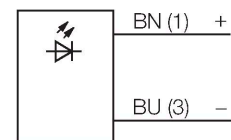

Diagramă de conexiuni

Principiu de funcționare

Luminile de lucru led eficiente energetic sunt ideale pentru aplicații industriale. Versiunile IP69K robuste și protejate pot fi folosite în multe aplicații exigente, în care este nevoie de o iluminare intensă și uniformă. Conexiunea electrică e stabilită fie printr-un conector standard M12x1 sau prin pigtail direct la clema de conexiuni a instalațiilor existente. La unele modele, intensitatea luminoasă poate fi redusă continuu printr-un semnal PWM pe pin 4