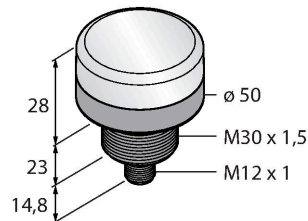

### Caracteristici tehnice

Tip	WL50SWL20Q
Nr. ID	3019042
<b>Semnal și afișaj date</b>	
Scop	Lumini de lucru led
Funcție	Spotlight
Tipul de lumină	Alb
Color temperature	5000...+8300 K
Luminous flux lumen	0 lm
Aperture angle degree	20 °
Unghi fascicul	20°
Durată de funcționare led (L70)	50000 h
Intensitate reglabilă	Nu
Caracteristici culoare 1	Alb, Permanent aprins, 270 Im
Caracteristici speciale	Spălare
<b>Caracteristici electrice</b>	
Tensiune de alimentare	12...30 Vcc
Curent nominal de alimentare în c.c.	≤ 400 mA
Input power	1.7 W
<b>Caracteristici Mecanice</b>	
cascadabil	Nu
Design	Puck, WL50S
Dimensiuni	Ø 50 x 65.8 mm
Materialul carcasei	Metal, AL, Negru
Window material	Policarbonat, Clar
Conexiune electrică	Conectori, M12 × 1, PVC
Număr de conductoare	5
Temperatura mediului	-20...+50 °C

## Accesorii

Desen cu dimensiuni	Tip	Nr. ID	
	RKC4.4T-2/TEL	6625013	Cablu de conectare, conector mamă M12, drept, 4-pini, lungime cablu: 2 m, material manta: PVC, negru; certificare cULus
	WKC4.4T-2/TEL	6625025	Cablu de conectare, conector mamă M12, cu cot, 4-pini, lungime cablu: 2 m, material manta: PVC, negru; certificare cULus