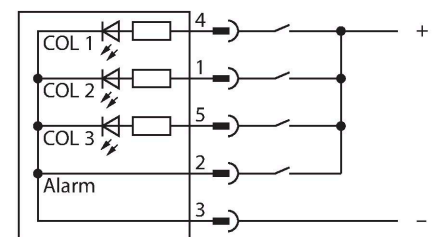

K50LGRASYPQ

Afișaj cu LED – Coloană de semnalizare cu semnal acustic

Caracteristici

- Led cu vizibilitate de 360 de grade
- Semnal continuu: 65dB
- Controlabil individual
- Filet exterior M30 x 1,5
- Grad de protecție IP69K
- Multicolor: Verde (CUL 1) / Roșu (CUL 2) / Galben (CUL 3)
- Tată M12 x 1, 5-pini
- Tensiune de alimentare 12...30 Vcc

Diagramă de conexiuni

Principiu de funcționare

Ledul are grad de protecție IP67/ IP69K și este adecvat pentru aplicații în interior și în exterior. În funcție de modul de conectare, una din cele două culori luminează constant pe perioada unui semnal de intrare PNP.

Caracteristici tehnice

Tip	K50LGRASYPQ
Nr. ID	3019124
Semnal și afișaj date	
Scop	Lumină indicatoare cu led
Funcție	Spotlight
Tipul de lumină	Verde Roșu Galben
Intensitate reglabilă	Nu
Caracteristici culoare 1	Verde, Permanent aprins
Caracteristici culoare 2	Roșu
Caracteristici culoare 3	Galben
Caracteristici culoare 4	Galben
Semnal acustic	Ton continuu, 65 dB
Caracteristici speciale	Spălare
Caracteristici electrice	
Tensiune de alimentare	12...30 Vcc
Curent nominal de alimentare în c.c.	≤ 65 mA
Curent max. consumat pe culoare	35 mA
Curent max. consumat de alarma acustică	35 mA
Tip de intrare	PNP
Timp de răspuns caracteristic	< 1 ms
Caracteristici Mecanice	
cascadabil	Nu
Design	Emisferă, K50L
Dimensiuni	Ø 50 x 73 mm
Materialul carcasei	Plastic, PC

Accesorii

Desen cu dimensiuni	Tip	Nr. ID	
	RKC4.5T-2/TEL	6625016	Cablu de conectare, conector mamă M12, drept, 5-pini, lungime cablu: 2 m, material manta: PVC, negru; certificare cULus
	WKC4.5T-2/TEL	6625028	Cablu de conectare, conector mamă M12, cu cot, 5-pini, lungime cablu: 2 m, material manta: PVC, negru; certificare cULus