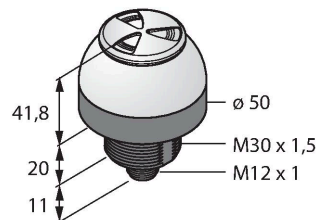

K50LGRASYPQ

Afișaj cu LED – Coloană de semnalizare cu semnal acustic

Caracteristici

- Led cu vizibilitate de 360 de grade
- Semnal continuu: 65dB
- Controlabil individual
- Filet exterior M30 x 1,5
- Grad de protecție IP69K
- Multicolor: Verde (CUL 1) / Roșu (CUL 2) / Galben (CUL 3)
- Tată M12 x 1, 5-pini
- Tensiune de alimentare 12...30 Vcc

Diagramă de conexiuni

Principiu de funcționare

Ledul are grad de protecție IP67/ IP69K și este adecvat pentru aplicații în interior și în exterior. În funcție de modul de conectare, una din cele două culori luminează constant pe perioada unui semnal de intrare PNP.

Caracteristici tehnice

Tip	K50LGRASYPQ
Nr. ID	3019124
Semnal și afișaj date	
Scop	Lumină indicatoare cu led
Funcție	Spotlight
Tipul de lumină	Verde Roșu Galben
Intensitate reglabilă	Nu
Caracteristici culoare 1	Verde, Permanent aprins
Caracteristici culoare 2	Roșu
Caracteristici culoare 3	Galben
Caracteristici culoare 4	Galben
Semnal acustic	Ton continuu, 65 dB
Caracteristici speciale	Spălare
Caracteristici electrice	
Tensiune de alimentare	12...30 Vcc
Curent nominal de alimentare în c.c.	≤ 65 mA
Curent max. consumat pe culoare	35 mA
Curent max. consumat de alarma acustică	35 mA
Tip de intrare	PNP
Timp de răspuns caracteristic	< 1 ms
Caracteristici Mecanice	
cascadabil	Nu
Design	Emisferă, K50L
Dimensiuni	Ø 50 x 73 mm
Materialul carcasei	Plastic, PC

Accesorii

Desen cu dimensiuni	Tip	Nr. ID	
	RKC4.5T-2/TEL	6625016	Cablu de conectare, conector mamă M12, drept, 5-pini, lungime cablu: 2 m, material manta: PVC, negru; certificare cULus
	WKC4.5T-2/TEL	6625028	Cablu de conectare, conector mamă M12, cu cot, 5-pini, lungime cablu: 2 m, material manta: PVC, negru; certificare cULus