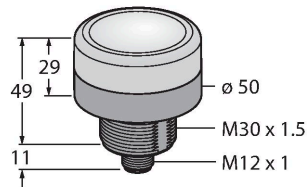

K50BLGXXPQ

Afișaj cu LED – Coloană de semnalizare

Caracteristici tehnice

Tip	K50BLGXXPQ
Nr. ID	3020092
Semnal și afișaj date	
Scop	Lumină indicatoare cu led
Funcție	Spotlight
Tipul de lumină	Verde
Durată de funcționare led (L70)	50000 h
Intensitate reglabilă	Nu
Caracteristici culoare 1	Verde, Permanent aprins
Caracteristici speciale	Spălare
Caracteristici electrice	
Tensiune de alimentare	12...30 Vcc
Curent nominal de alimentare în c.c.	≤ 140 mA
Curent max. consumat pe culoare	140 mA
Tip de intrare	PNP
Timp de răspuns caracteristic	< 7 ms
Caracteristici Mecanice	
cascadabil	Nu
Design	Puck, K50BL
Dimensiuni	Ø 50 x 60 mm
Materialul carcasei	Plastic, PC, Negru
Window material	Policarbonat, Clar
Conexiune electrică	Conectori, M12 × 1, PVC
Număr de conductoare	4
Temperatura mediului	-40...+50 °C
Umiditate relativă	0...90 %
Clasă de protecție	IP67

Caracteristici

- Led cu vizibilitate de 360 de grade
- Vedere laterală
- Controlabil individual
- Filet exterior M30x1.5
- Grad de protecție IP67
- Monocrom: Verde (CUL 1)
- Tată, M12x1
- Tensiune de alimentare 12...30 Vcc

Suport de montare, rectangular, oțel inoxidabil, pentru senzori cu filet de 30mm

SMB30SC

3052521

Suport de montare, PBT negru, pentru senzori cu filet de 30 mm, cu posibilitate de rotire

Accesorii

Desen cu dimensiuni

Tip

Nr. ID

RKC4.4T-2/TEL

6625013

Cablu de conectare, conector mamă M12, drept, 4-pini, lungime cablu: 2 m, material manta: PVC, negru; certificare cULus

WKC4.4T-2/TEL

6625025

Cablu de conectare, conector mamă M12, cu cõt, 4-pini, lungime cablu: 2 m, material manta: PVC, negru; certificare cULus