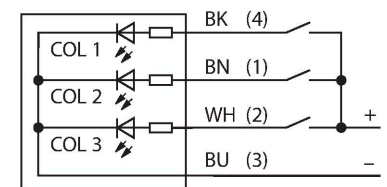

K50BLGXXPQ

Afișaj cu LED – Coloană de semnalizare

Caracteristici tehnice

Tip	K50BLGXXPQ
Nr. ID	3020092
Semnal și afișaj date	
Scop	Lumină indicatoare cu led
Funcție	Spotlight
Tipul de lumină	Verde
Durată de funcționare led (L70)	50000 h
Intensitate reglabilă	Nu
Caracteristici culoare 1	Verde, Permanent aprins
Caracteristici speciale	Spălare
Caracteristici electrice	
Tensiune de alimentare	12...30 Vcc
Curent nominal de alimentare în c.c.	≤ 140 mA
Curent max. consumat pe culoare	140 mA
Tip de intrare	PNP
Timp de răspuns caracteristic	< 7 ms
Caracteristici Mecanice	
cascadabil	Nu
Design	Puck, K50BL
Dimensiuni	Ø 50 x 60 mm
Materialul carcasei	Plastic, PC, Negru
Window material	Policarbonat, Clar
Conexiune electrică	Conectori, M12 × 1, PVC
Număr de conductoare	4
Temperatura mediului	-40...+50 °C
Umiditate relativă	0...90 %
Clasă de protecție	IP67

Caracteristici

- Led cu vizibilitate de 360 de grade
- Vedere laterală
- Controlabil individual
- Filet exterior M30x1.5
- Grad de protecție IP67
- Monocrom: Verde (CUL 1)
- Tată, M12x1
- Tensiune de alimentare 12...30 Vcc

Diagramă de conexiuni

Principiu de funcționare

Ledul are grad de protecție IP67/ IP69K și este adecvat pentru aplicații în interior și în exterior. În funcție de modul de conectare, una din cele două culori luminează constant pe perioada unui semnal de intrare PNP.

Tip

Nr. ID

RKC4.4T-2/TEL

6625013

Cablu de conectare, conector mamă M12, drept, 4-pini, lungime cablu: 2 m, material manta: PVC, negru; certificare cULus

WKC4.4T-2/TEL

6625025

Cablu de conectare, conector mamă M12, cu cõt, 4-pini, lungime cablu: 2 m, material manta: PVC, negru; certificare cULus