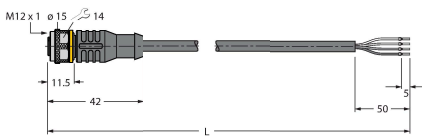

K50BLGXXPQ

Afișaj cu LED – Coloană de semnalizare

Caracteristici tehnice

Tip	K50BLGXXPQ
Nr. ID	3020092
Semnal și afișaj date	
Scop	Lumină indicatoare cu led
Funcție	Spotlight
Tipul de lumină	Verde
Durată de funcționare led (L70)	50000 h
Intensitate reglabilă	Nu
Caracteristici culoare 1	Verde, Permanent aprins
Caracteristici speciale	Spălare
Caracteristici electrice	
Tensiune de alimentare	12...30 Vcc
Curent nominal de alimentare în c.c.	≤ 140 mA
Curent max. consumat pe culoare	140 mA
Tip de intrare	PNP
Timp de răspuns caracteristic	< 7 ms
Caracteristici Mecanice	
cascadabil	Nu
Design	Puck, K50BL
Dimensiuni	Ø 50 x 60 mm
Materialul carcasei	Plastic, PC, Negru
Window material	Policarbonat, Clar
Conexiune electrică	Conectori, M12 × 1, PVC
Număr de conductoare	4
Temperatura mediului	-40...+50 °C
Umiditate relativă	0...90 %
Clasă de protecție	IP67

Caracteristici

- Led cu vizibilitate de 360 de grade
- Vedere laterală
- Controlabil individual
- Filet exterior M30x1.5
- Grad de protecție IP67
- Monocrom: Verde (CUL 1)
- Tată, M12x1
- Tensiune de alimentare 12...30 Vcc

Suport de montare, rectangular, oțel inoxidabil, pentru senzori cu filet de 30mm

SMB30SC

3052521

Suport de montare, PBT negru, pentru senzori cu filet de 30 mm, cu posibilitate de rotire

Accesorii

Desen cu dimensiuni

Tip

Nr. ID

RKC4.4T-2/TEL

6625013

Cablu de conectare, conector mamă M12, drept, 4-pini, lungime cablu: 2 m, material manta: PVC, negru; certificare cULus

WKC4.4T-2/TEL

6625025

Cablu de conectare, conector mamă M12, cu cõt, 4-pini, lungime cablu: 2 m, material manta: PVC, negru; certificare cULus