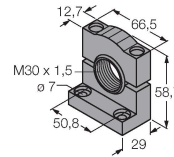

K50BLGXXPQ

Afișaj cu LED – Coloană de semnalizare

Caracteristici tehnice

Tip	K50BLGXXPQ
Nr. ID	3020092
Semnal și afișaj date	
Scop	Lumină indicatoare cu led
Funcție	Spotlight
Tipul de lumină	Verde
Durată de funcționare led (L70)	50000 h
Intensitate reglabilă	Nu
Caracteristici culoare 1	Verde, Permanent aprins
Caracteristici speciale	Spălare
Caracteristici electrice	
Tensiune de alimentare	12...30 Vcc
Curent nominal de alimentare în c.c.	≤ 140 mA
Curent max. consumat pe culoare	140 mA
Tip de intrare	PNP
Timp de răspuns caracteristic	< 7 ms
Caracteristici Mecanice	
cascadabil	Nu
Design	Puck, K50BL
Dimensiuni	Ø 50 x 60 mm
Materialul carcasei	Plastic, PC, Negru
Window material	Policarbonat, Clar
Conexiune electrică	Conectori, M12 × 1, PVC
Număr de conductoare	4
Temperatura mediului	-40...+50 °C
Umiditate relativă	0...90 %
Clasă de protecție	IP67

Suport de montare, rectangular, oțel inoxidabil, pentru senzori cu filet de 30mm

SMB30SC

3052521

Suport de montare, PBT negru, pentru senzori cu filet de 30 mm, cu posibilitate de rotire

Accesorii

Desen cu dimensiuni

Tip

Nr. ID

RKC4.4T-2/TEL

6625013

Cablu de conectare, conector mamă M12, drept, 4-pini, lungime cablu: 2 m, material manta: PVC, negru; certificare cULus

WKC4.4T-2/TEL

6625025

Cablu de conectare, conector mamă M12, cu cõt, 4-pini, lungime cablu: 2 m, material manta: PVC, negru; certificare cULus