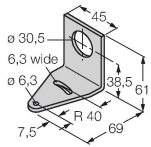

K50BLGXXPQ

Afișaj cu LED – Coloană de semnalizare

Caracteristici tehnice

Tip	K50BLGXXPQ
Nr. ID	3020092
Semnal și afișaj date	
Scop	Lumină indicatoare cu led
Funcție	Spotlight
Tipul de lumină	Verde
Durată de funcționare led (L70)	50000 h
Intensitate reglabilă	Nu
Caracteristici culoare 1	Verde, Permanent aprins
Caracteristici speciale	Spălare
Caracteristici electrice	
Tensiune de alimentare	12...30 Vcc
Curent nominal de alimentare în c.c.	≤ 140 mA
Curent max. consumat pe culoare	140 mA
Tip de intrare	PNP
Timp de răspuns caracteristic	< 7 ms
Caracteristici Mecanice	
cascadabil	Nu
Design	Puck, K50BL
Dimensiuni	Ø 50 x 60 mm
Materialul carcasei	Plastic, PC, Negru
Window material	Policarbonat, Clar
Conexiune electrică	Conectori, M12 × 1, PVC
Număr de conductoare	4
Temperatura mediului	-40...+50 °C
Umiditate relativă	0...90 %
Clasă de protecție	IP67

Caracteristici tehnice

IP69

Teste/Certificări

Certificări

CE, cULus listat

Accesorii

SMB30A

3032723

Suport de montare, rectangular, oțel inoxidabil, pentru senzori cu filet de 30mm

SMB30SC

3052521

Suport de montare, PBT negru, pentru senzori cu filet de 30 mm, cu posibilitate de rotire

Accesorii

Desen cu dimensiuni

Tip

Nr. ID

RKC4.4T-2/TEL

6625013

Cablu de conectare, conector mamă M12, drept, 4-pini, lungime cablu: 2 m, material manta: PVC, negru; certificare cULus

WKC4.4T-2/TEL

6625025

Cablu de conectare, conector mamă M12, cu cõt, 4-pini, lungime cablu: 2 m, material manta: PVC, negru; certificare cULus